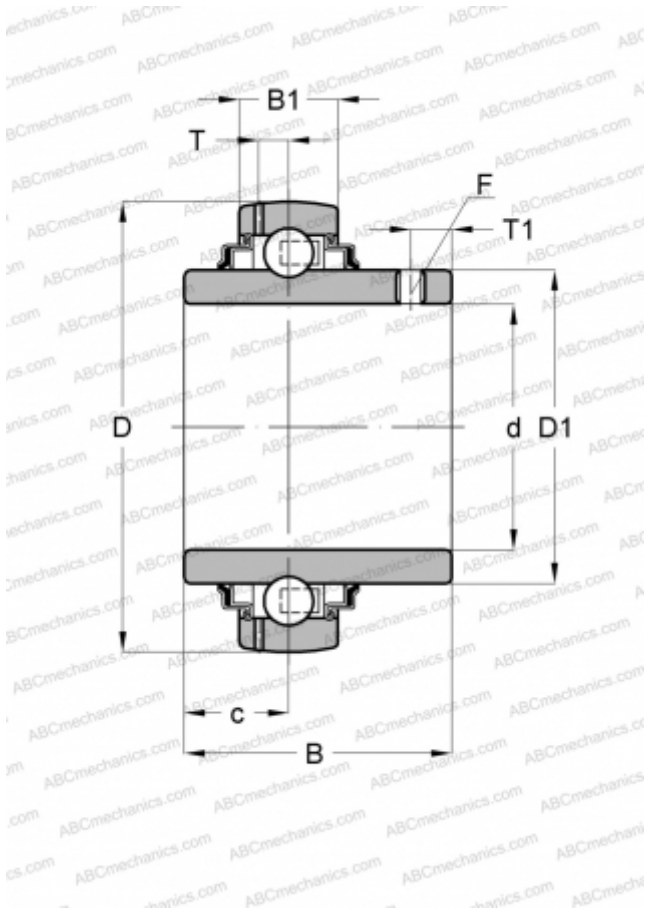

UC 307 SLB

Закрепляемые шарикоподшипники

ТИП: Шарикоподшипники, Закрепляемые подшипники, С резьбовыми штифтами на внутреннем кольце, Со сферической поверхностью наружного кольца, Двусторонние уплотнения, уплотнения R, для повторной смазки

Технические характеристики

РАЗМЕРЫ, ММ

d	35,000
D	80,000
D1	50,500
B	48,000
B1	25,000
c	19,000
T	7,400
T1	8,000

ПРОИЗВОДИТЕЛЬ

[SLB](#)

АНАЛОГИ

ABC	UC 307
ASAHI	UC 307
SNR	UC307G2
FYH	UC307
NTN	UC 307 D1