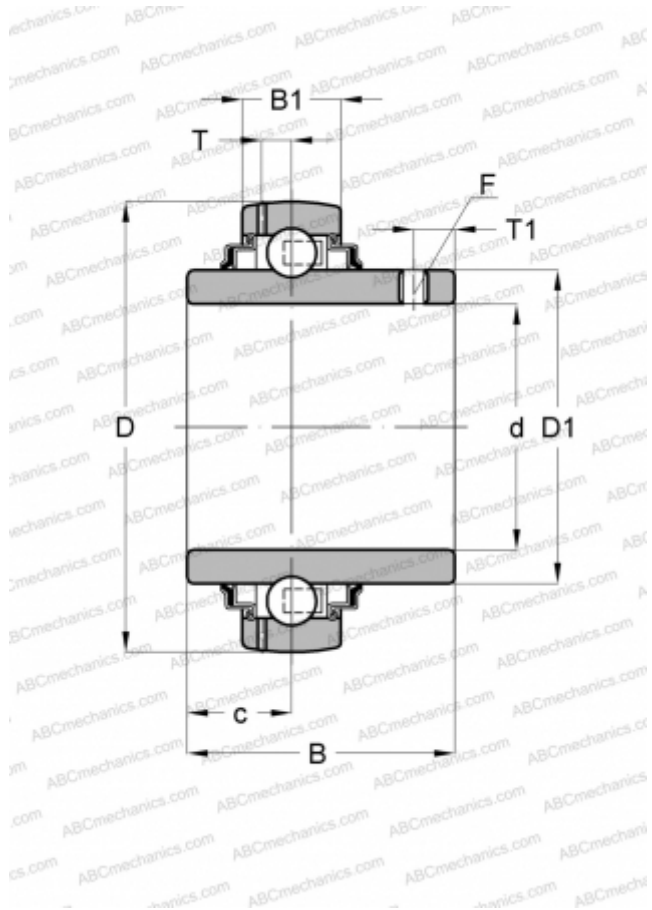

UC 308 SLB

Закрепляемые шарикоподшипники

ТИП: Шарикоподшипники, Закрепляемые подшипники, С резьбовыми штифтами на внутреннем кольце, Со сферической поверхностью наружного кольца, Двусторонние уплотнения, уплотнения R, для повторной смазки

Технические характеристики

РАЗМЕРЫ, ММ

d	40,000
D	90,000
D1	56,000
B	52,000
B1	27,000
c	19,000
T	8,200
T1	10,000

ПРОИЗВОДИТЕЛЬ

[SLB](#)

АНАЛОГИ

ABC	UC 308
ASAHI	UC 308
SNR	UC308G2
FYH	UC308
NTN	UC 308 D1