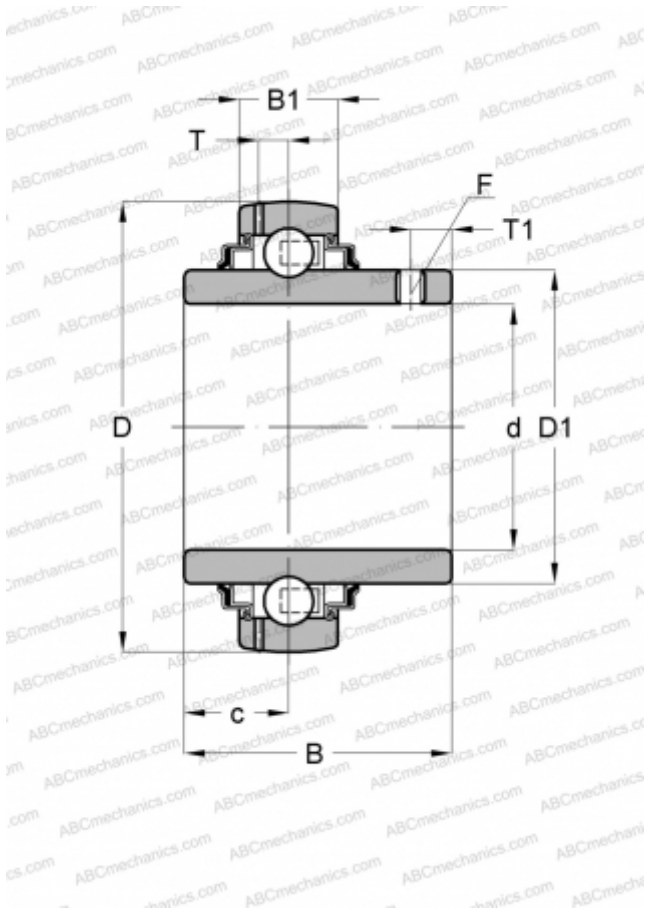

UC 213 FYH

Закрепляемые шарикоподшипники

ТИП: Шарикоподшипники, Закрепляемые подшипники, С резьбовыми штифтами на внутреннем кольце, Со сферической поверхностью наружного кольца, Двусторонние уплотнения, уплотнения R, для повторной смазки

Технические характеристики

РАЗМЕРЫ, ММ

d	65,000
D	120,000
D1	82,100
B	65,100
B1	27,000
c	25,400
T	8,300
T1	10,000

ПРОИЗВОДИТЕЛЬ

[FYH](#)

АНАЛОГИ

ABC	UC 213
SKF	YAR 213-2F
ASAHI	UC 213
FAG	56213
FKL	LE 213 2F
SNR	UC213G2
SLB	UC 213
NTN	UC 213 D1