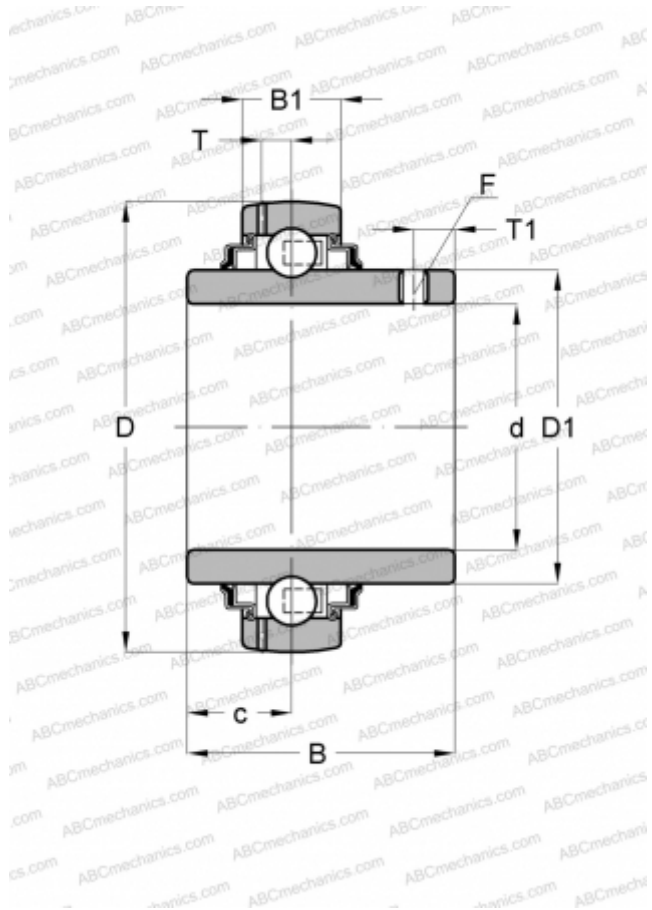

## UC 313 SLB

Закрепляемые шарикоподшипники

ТИП: Шарикоподшипники, Закрепляемые подшипники, С резьбовыми штифтами на внутреннем кольце, Со сферической поверхностью наружного кольца, Двусторонние уплотнения, уплотнения R, для повторной смазки

#### РАЗМЕРЫ, ММ

d	65,000
D	140,000
D1	88,500
B	75,000
B1	38,000
c	30,000
T	12,200
T1	12,000