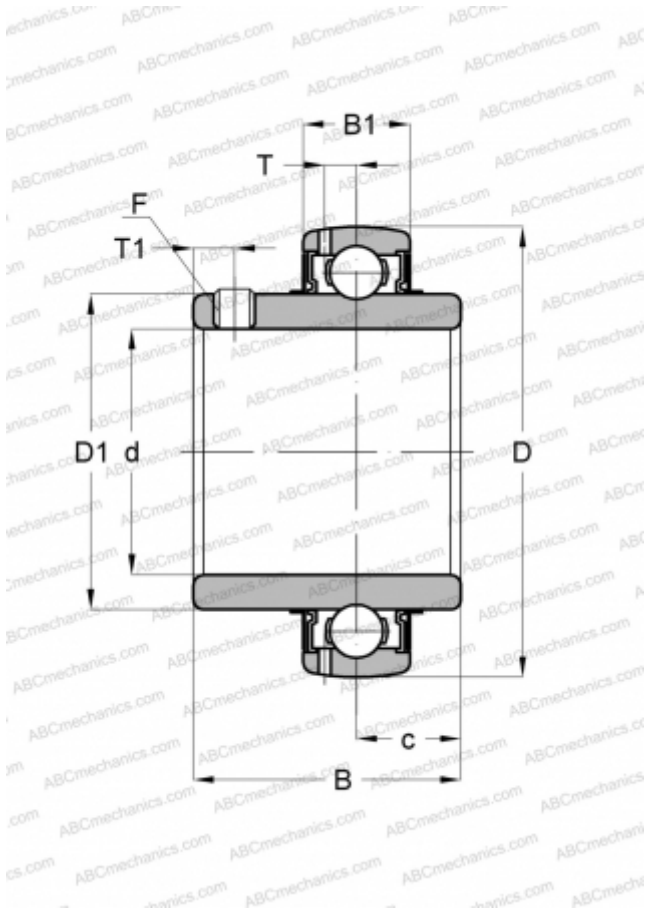

UC 205-15 FYN

Закрепляемые шарикоподшипники

ТИП: Шарикоподшипники, Закрепляемые подшипники, С резьбовыми штифтами на внутреннем кольце, Со сферической поверхностью наружного кольца, Двусторонние уплотнения, уплотнения R, для повторной смазки, дюймовые

Технические характеристики

РАЗМЕРЫ, ММ

d	23,812
D	51,999
D1	34,011
B	34,087
B1	16,993
c	14,300
T	4,496
T1	5,004
F	1/4-28

ПРОИЗВОДИТЕЛЬ

[FYN](#)

АНАЛОГИ

ABC	UC 205-15
ASAHI	UC 205-15
SKF	YAR 205-015-2F
SNR	UC205-15G2
SLB	UC 205-15
NTN	UC 205-015 D1