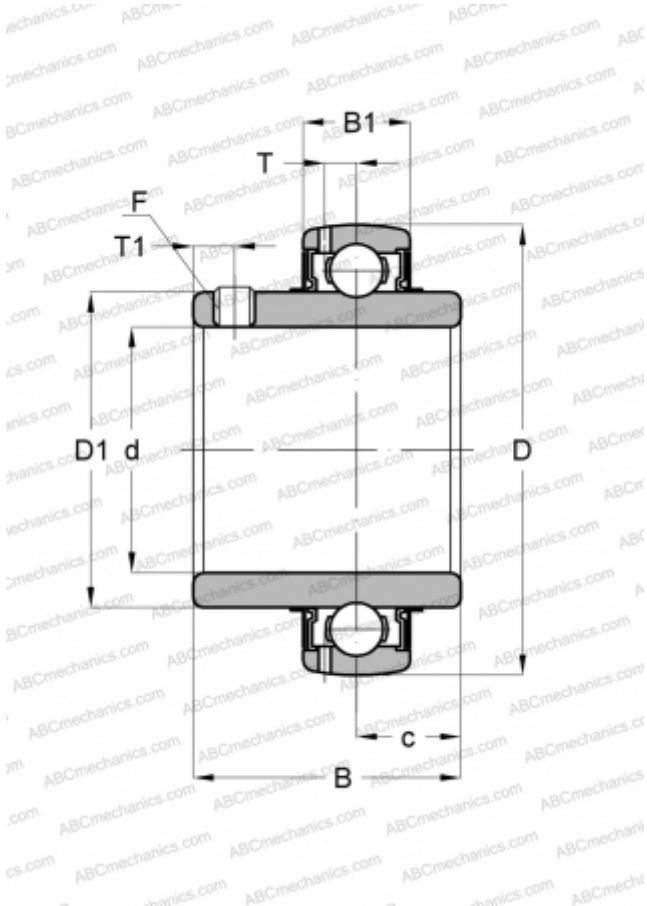

UC 208-24 FYN

Закрепляемые шарикоподшипники

ТИП: Шарикоподшипники, Закрепляемые подшипники, С резьбовыми штифтами на внутреннем кольце, Со сферической поверхностью наружного кольца, Двусторонние уплотнения, уплотнения R, для повторной смазки, дюймовые

РАЗМЕРЫ, ММ

d	38,100
D	80,000
D1	53,010
B	49,200
B1	21,006
c	18,999
T	6,198
T1	8,001

РАЗМЕРЫ, ММ

F	5/16-24
---	---------

ПРОИЗВОДИТЕЛЬ

[FYN](#)

АНАЛОГИ

ABC	UC 208-24
ASAHI	UC 208-24
INA	GY1108-KRR-B-AS2/V
SKF	YAR 208-108-2F
IPTCI	UC208-24
AMI	UC208-24
BROWNING	VS-224
DODGE	INS-SC-108
FAFNIR	Y1108KRRB
HUB-CITY	YW250-1-1/2
LINK-BELT	UG224NL
PEER	UC208-24
SEALMASTER	2-18
FKL	LE 208-108.2F.Y
SNR	UC208-24G2
SLB	UC208-24
NTN	UC 208-108 D1