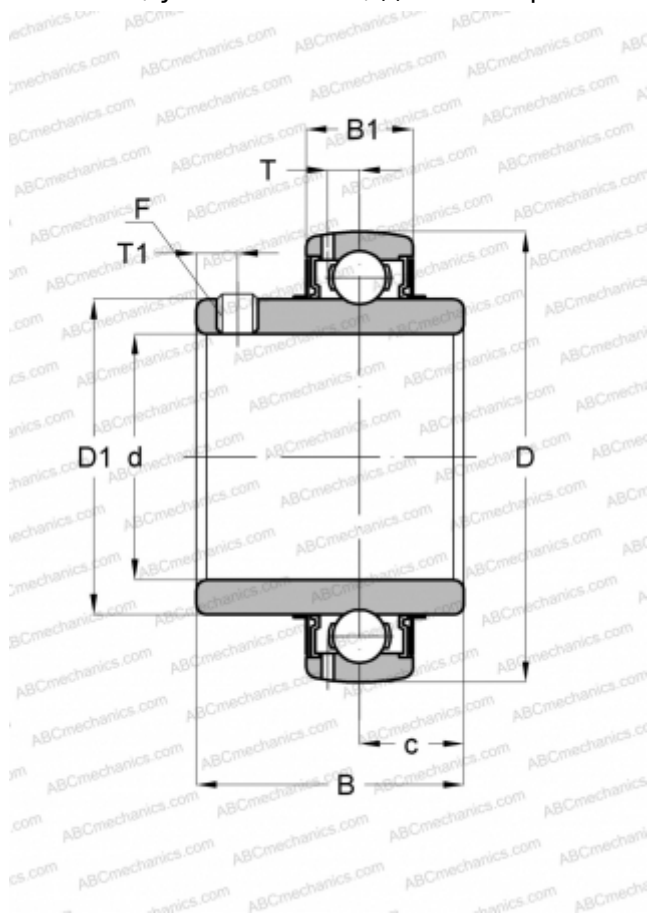

UC 208-108 D1 NTN

Закрепляемые шарикоподшипники

ТИП: Шарикоподшипники, Закрепляемые подшипники, С резьбовыми штифтами на внутреннем кольце, Со сферической поверхностью наружного кольца, Двусторонние уплотнения, уплотнения R, для повторной смазки, дюймовые

РАЗМЕРЫ, ММ

d	38,100
D	80,000
D1	53,010
B	49,200
B1	21,006
c	18,999
T	6,198
T1	8,001

РАЗМЕРЫ, ММ

F	5/16-24
---	---------

ПРОИЗВОДИТЕЛЬ

[NTN](#)

АНАЛОГИ

ABC	UC 208-24
ASAHI	UC 208-24
INA	GY1108-KRR-B-AS2/V
SKF	YAR 208-108-2F
IPTCI	UC208-24
AMI	UC208-24
BROWNING	VS-224
DODGE	INS-SC-108
FAFNIR	Y1108KRRB
HUB-CITY	YW250-1-1/2
LINK-BELT	UG224NL
PEER	UC208-24
SEALMASTER	2-18
FKL	LE 208-108.2F.Y
SNR	UC208-24G2
SLB	UC208-24
FYH	UC 208-24