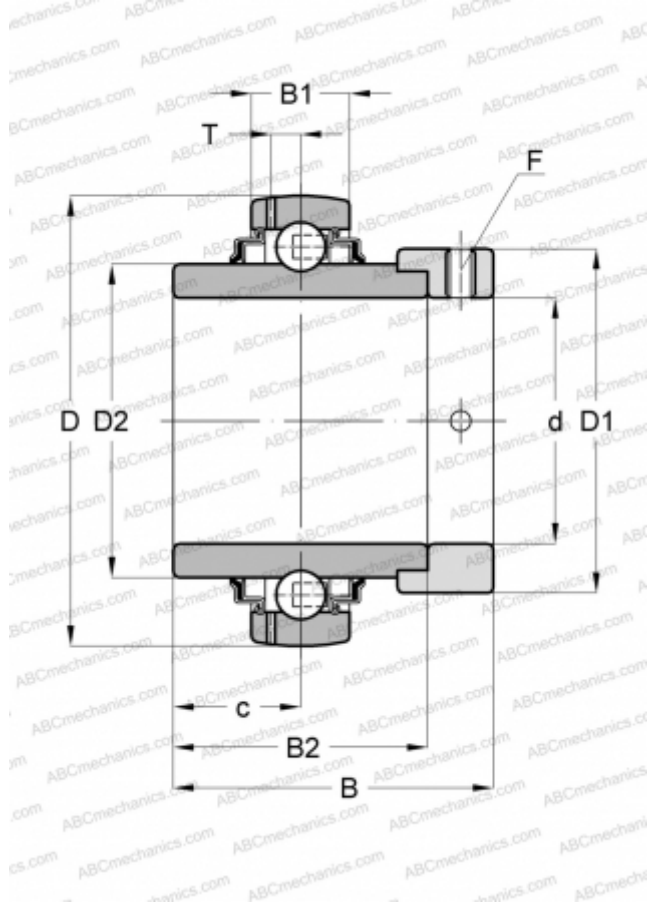

UEL201 SLB

Закрепляемые шарикоподшипники

ТИП: Шарикоподшипники, Закрепляемые подшипники, С эксцентриковым закрепительным кольцом, Со сферической поверхностью наружного кольца, Двусторонние уплотнения, уплотнения R, для повторной смазки

Технические характеристики

РАЗМЕРЫ, ММ

d	12,000
D	40,000
B	37,300
B1	15,000
B2	27,800

ПРОИЗВОДИТЕЛЬ

[SLB](#)

АНАЛОГИ

ABC	UGW 201+ER
ASAHI	UGW 201+ER
FYH	NA201