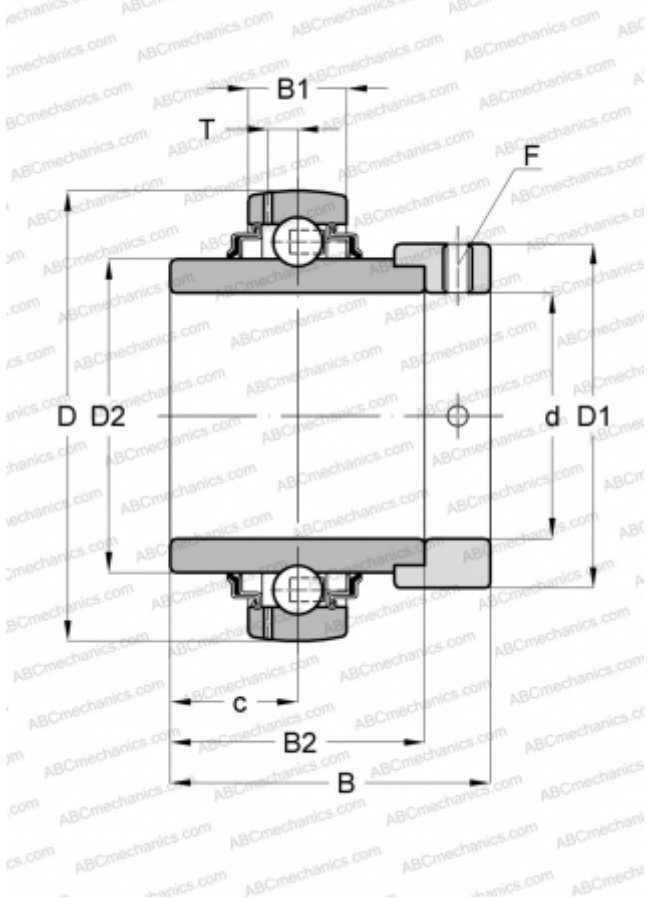

NA201 FYH

Закрепляемые шарикоподшипники

ТИП: Шарикоподшипники, Закрепляемые подшипники, С эксцентриковым закрепительным кольцом, Со сферической поверхностью наружного кольца, Двусторонние уплотнения, уплотнения R, для повторной смазки

Технические характеристики

РАЗМЕРЫ, ММ

d	12,000
D	40,000
B	37,300
B1	15,000
B2	27,800

ПРОИЗВОДИТЕЛЬ

[FYH](#)

АНАЛОГИ

ABC	UGW 201+ER
ASAHI	UGW 201+ER
SLB	UEL201