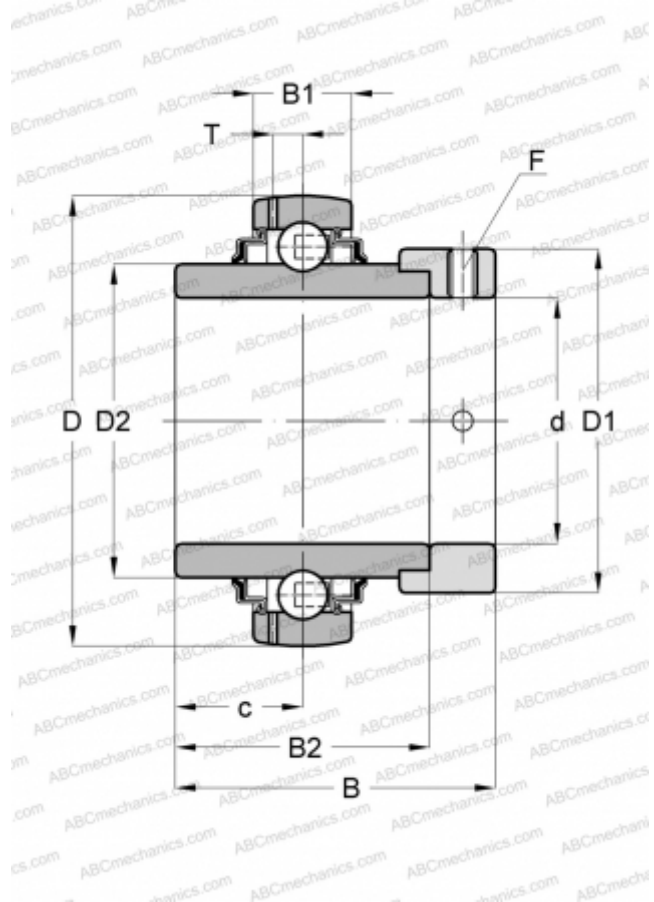

NA202 FYH

Закрепляемые шарикоподшипники

ТИП: Шарикоподшипники, Закрепляемые подшипники, С эксцентриковым закрепительным кольцом, Со сферической поверхностью наружного кольца, Двусторонние уплотнения, уплотнения R, для повторной смазки

Технические характеристики

РАЗМЕРЫ, ММ

d	15,000
D	40,000
B	37,300
B1	15,000
B2	27,800

ПРОИЗВОДИТЕЛЬ

[FYH](#)

АНАЛОГИ

ABC	UGW 202+ER
ASAHI	UGW 202+ER
SLB	UEL202