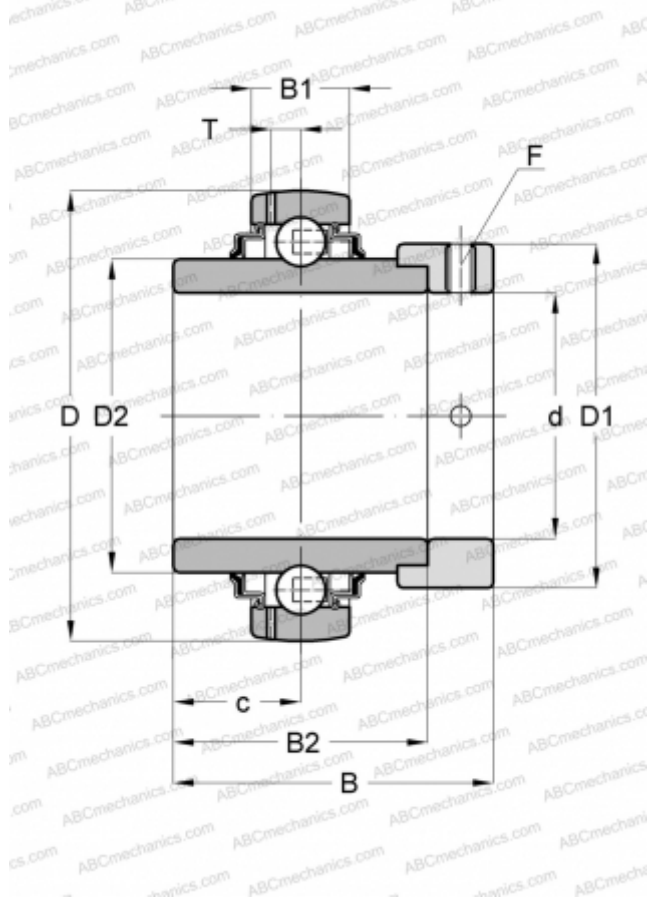

UEL208 SLB

Закрепляемые шарикоподшипники

ТИП: Шарикоподшипники, Закрепляемые подшипники, С эксцентриковым закрепительным кольцом, Со сферической поверхностью наружного кольца, Двусторонние уплотнения, уплотнения R, для повторной смазки

Технические характеристики

РАЗМЕРЫ, ММ

d	40,000
D	80,000
B	56,500
B1	21,000
B2	42,900

ПРОИЗВОДИТЕЛЬ

[SLB](#)

АНАЛОГИ

ABC	GE40-KRR-B
ASAHI	UG 208+ER
SKF	YEL 208-2F
INA	GE40-KRR-B
SNR	EX208G2
FYH	NA208
NTN	UEL 208 D1 W3