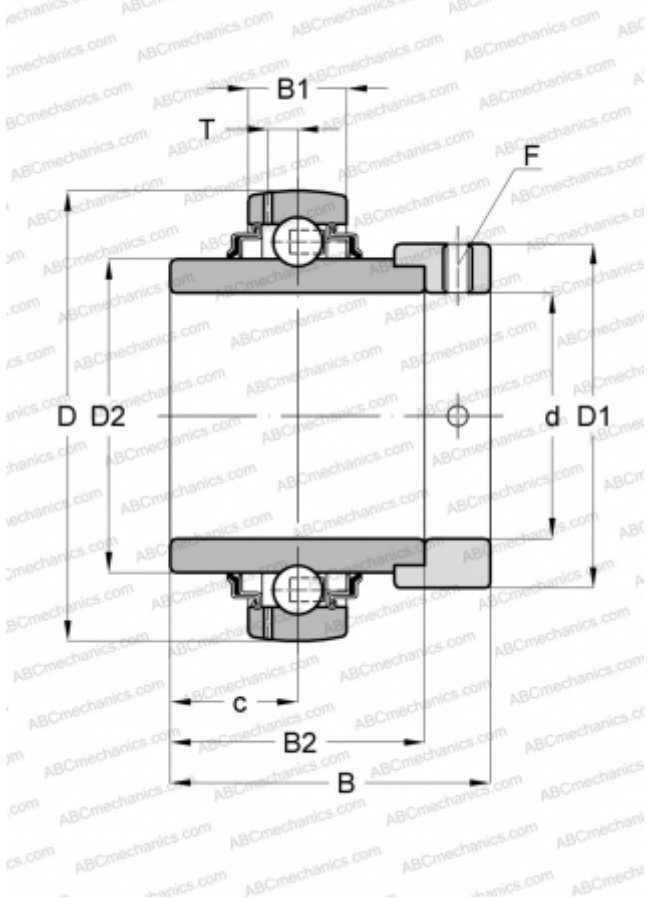

NA208 FYH

Закрепляемые шарикоподшипники

ТИП: Шарикоподшипники, Закрепляемые подшипники, С эксцентриковым закрепительным кольцом, Со сферической поверхностью наружного кольца, Двусторонние уплотнения, уплотнения R, для повторной смазки

Технические характеристики

РАЗМЕРЫ, ММ

| | |
|----|--------|
| d | 40,000 |
| D | 80,000 |
| B | 56,500 |
| B1 | 21,000 |
| B2 | 42,900 |

ПРОИЗВОДИТЕЛЬ

[FYH](#)

АНАЛОГИ

| | |
|-------|-------------------------------|
| ABC | GE40-KRR-B |
| ASAHI | UG 208+ER |
| SKF | YEL 208-2F |
| INA | GE40-KRR-B |
| SNR | EX208G2 |
| SLB | UEL208 |
| NTN | UEL 208 D1 W3 |