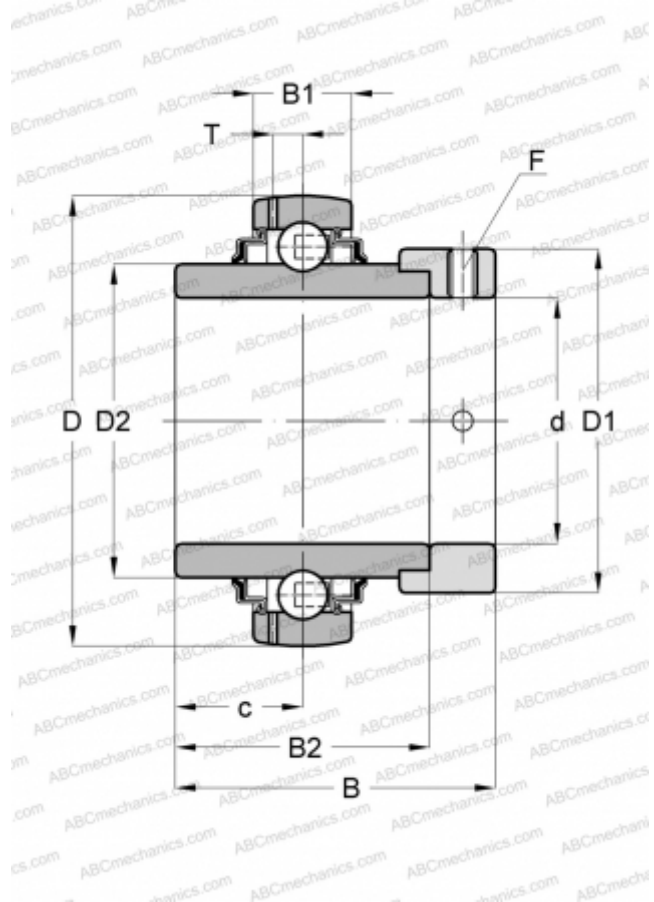

NA212 FYH

Закрепляемые шарикоподшипники

ТИП: Шарикоподшипники, Закрепляемые подшипники, С эксцентриковым закрепительным кольцом, Со сферической поверхностью наружного кольца, Двусторонние уплотнения, уплотнения R, для повторной смазки

Технические характеристики

РАЗМЕРЫ, ММ

d	60,000
D	110,000
B	77,900
B1	24,000
B2	61,900

ПРОИЗВОДИТЕЛЬ

[FYH](#)

АНАЛОГИ

ABC	GE60-KRR-B
ASAHI	UG 212+ER
SKF	YEL 212-2F
INA	GE60-KRR-B
SNR	EX212G2
SLB	UEL212
NTN	UEL 212 D1 W3