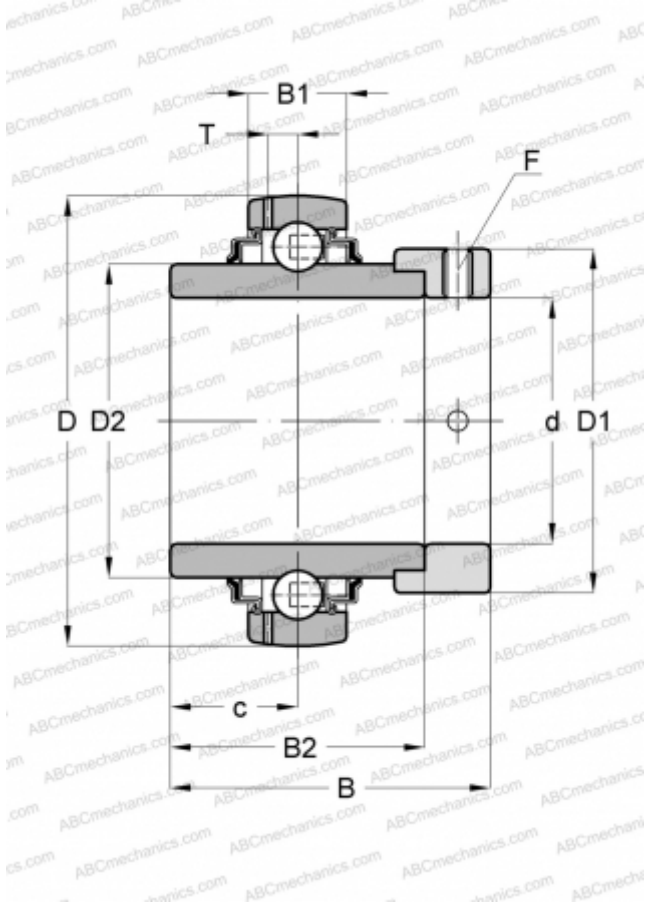

UEL 212 D1 W3 NTN

Закрепляемые шарикоподшипники

ТИП: Шарикоподшипники, Закрепляемые подшипники, С эксцентриковым закрепительным кольцом, Со сферической поверхностью наружного кольца, Двусторонние уплотнения, уплотнения R, для повторной смазки

Технические характеристики

РАЗМЕРЫ, ММ

d	60,000
D	110,000
B	77,900
B1	24,000
B2	61,900

ПРОИЗВОДИТЕЛЬ

[NTN](#)

АНАЛОГИ

ABC	GE60-KRR-B
ASAHI	UG 212+ER
SKF	YEL 212-2F
INA	GE60-KRR-B
SNR	EX212G2
SLB	UEL212
FYH	NA212