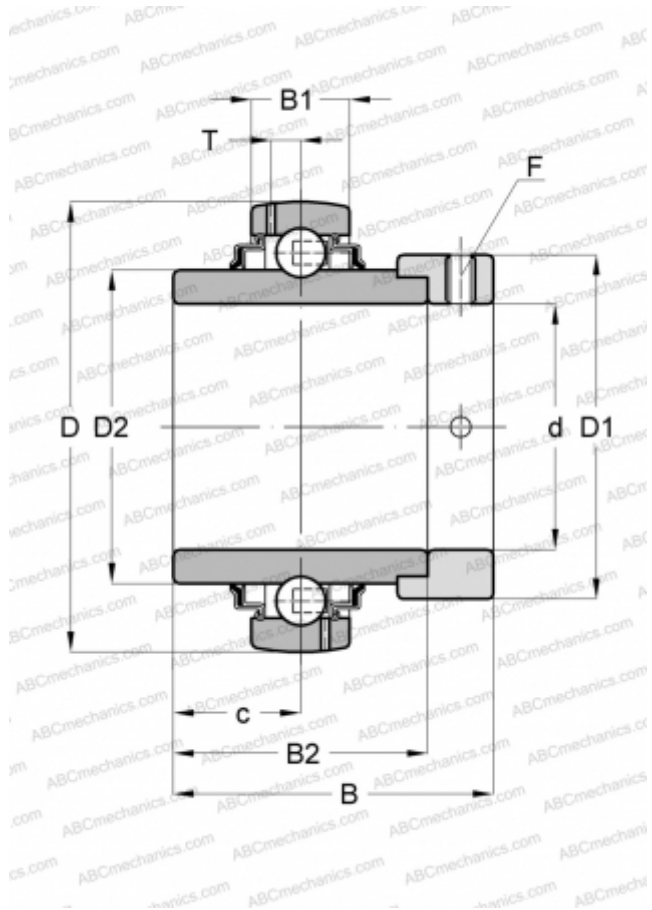

NA201-8 FYH

Закрепляемые шарикоподшипники

ТИП: Шарикоподшипники, Закрепляемые подшипники, С эксцентриковым закрепительным кольцом, Со сферической поверхностью наружного кольца, Двусторонние уплотнения, уплотнения R, для повторной смазки, дюймовые

Технические характеристики

РАЗМЕРЫ, ММ

d	12,700
D	47,000
D1	33,300
B	43,500
B1	16,000
B2	34,000
c	17,000
T	4,400
F	1/4-28UNF

ПРОИЗВОДИТЕЛЬ

[FYH](#)

АНАЛОГИ

ABC	EX201-08G2
SNR	EX201-08G2
SLB	UEL 201-8