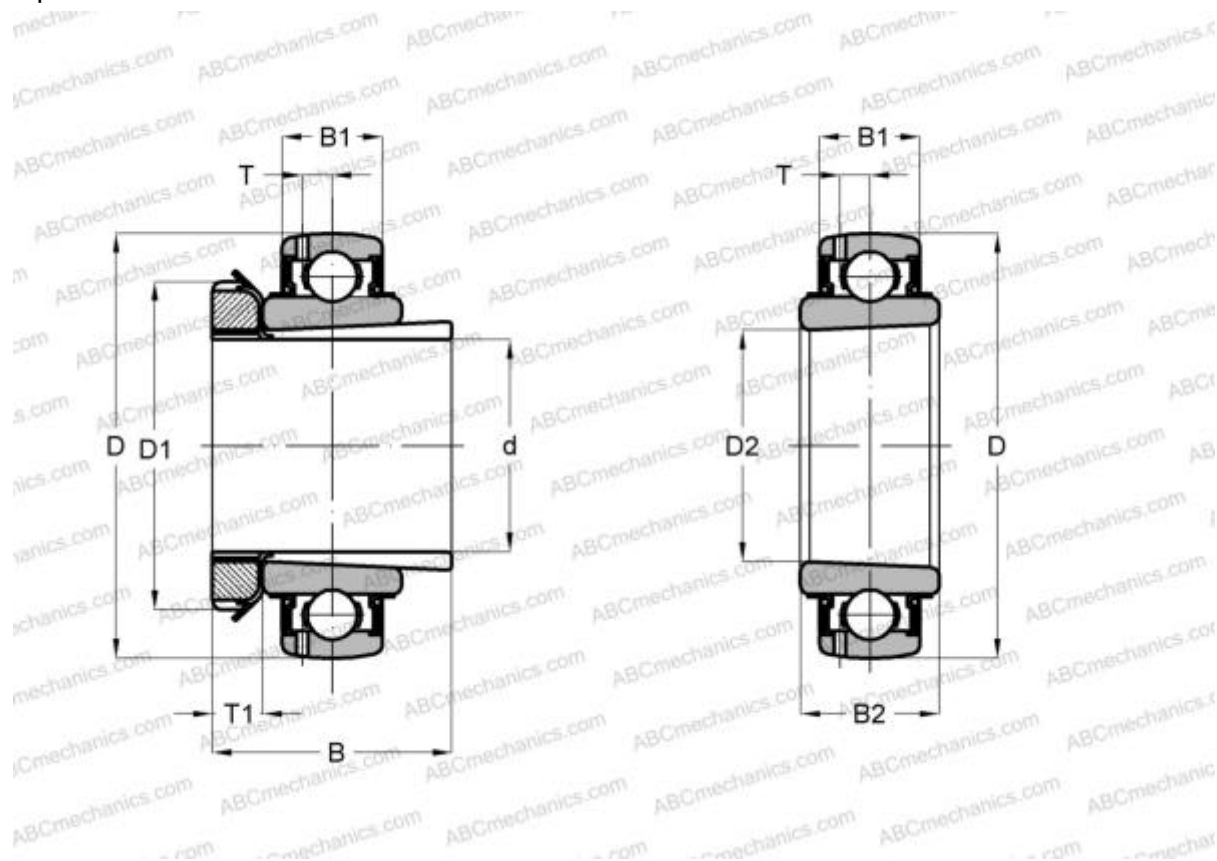

UK 205 FYH

Закрепляемые шарикоподшипники

ТИП: Шарикоподшипники, Закрепляемые подшипники, С закрепительной втулкой, Со сферической поверхностью наружного кольца, Двусторонние уплотнения, уплотнения RSR, для повторной смазки

Технические характеристики

РАЗМЕРЫ, ММ

d	20,000
D	52,000
D1	38,000
D2	25,000
B	35,000
B1	17,000
B2	23,000
T	4,500
T1	8,000

АНАЛОГИ

FKL	LK 205 2F
SNR	UK205+H
SLB	UK205
NTN	UK 205 D1

ПРОИЗВОДИТЕЛЬ [FYH](#)

АНАЛОГИ