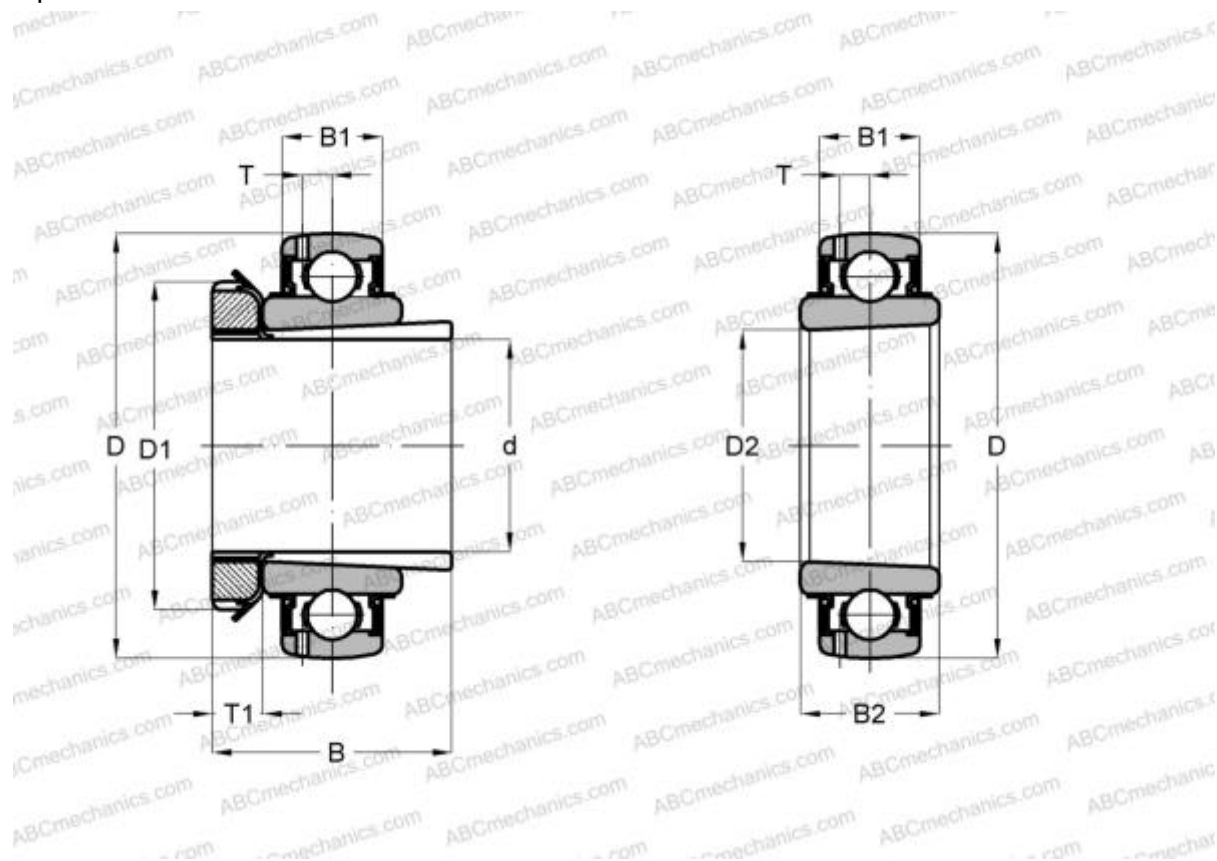

UK 208 FYH

Закрепляемые шарикоподшипники

ТИП: Шарикоподшипники, Закрепляемые подшипники, С закрепительной втулкой, Со сферической поверхностью наружного кольца, Двусторонние уплотнения, уплотнения RSR, для повторной смазки

Технические характеристики

РАЗМЕРЫ, ММ

d	35,000
D	80,000
D1	58,000
D2	40,000
B	46,000
B1	21,000
B2	29,000
T	6,200
T1	10,000

АНАЛОГИ

FKL	LK 208 2F
SNR	UK208+H
SLB	UK208
NTN	UK 208 D1

ПРОИЗВОДИТЕЛЬ [FYH](#)

АНАЛОГИ