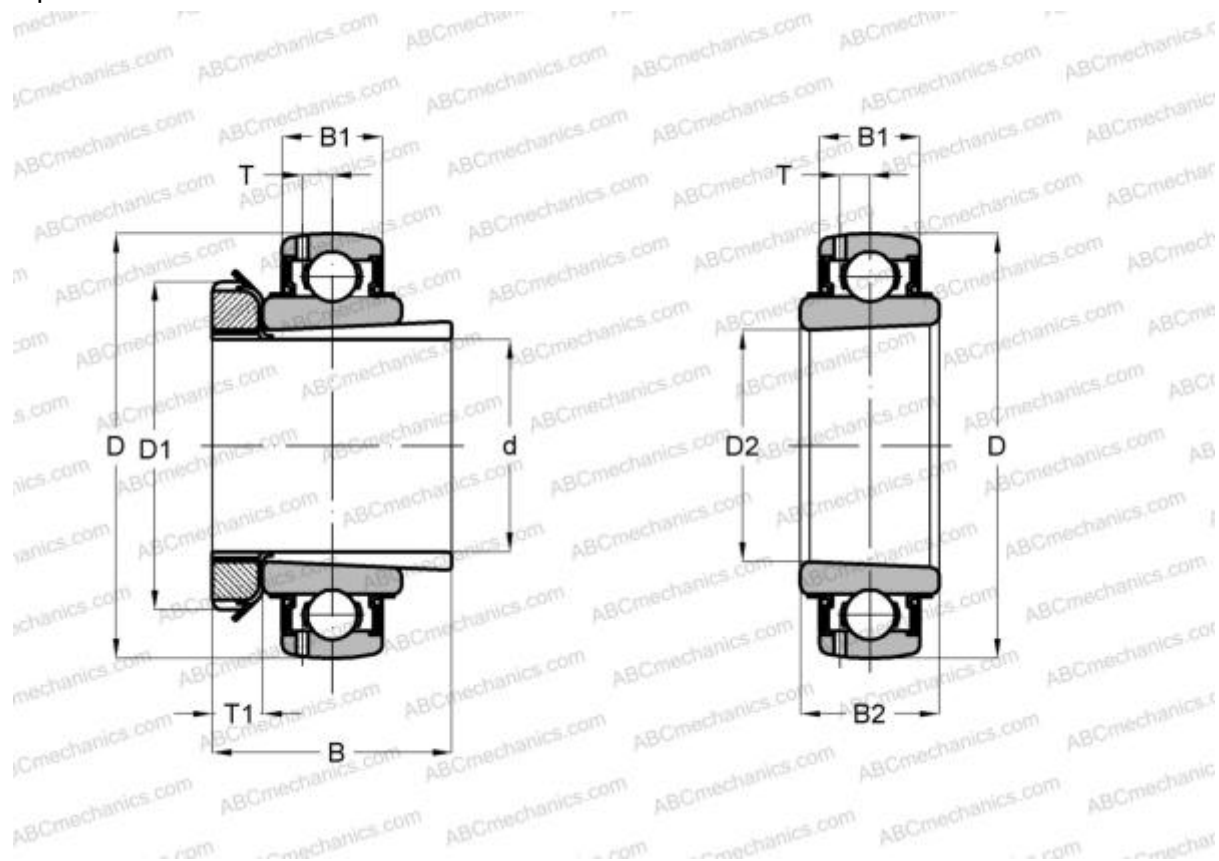

## UK 211 FYH

Закрепляемые шарикоподшипники

ТИП: Шарикоподшипники, Закрепляемые подшипники, С закрепительной втулкой, Со сферической поверхностью наружного кольца, Двусторонние уплотнения, уплотнения RSR, для повторной смазки

#### РАЗМЕРЫ, ММ

d	50,000
D	100,000
D1	75,000
D2	55,000
B	59,000
B1	24,000
B2	33,000
T	7,300
T1	12,000