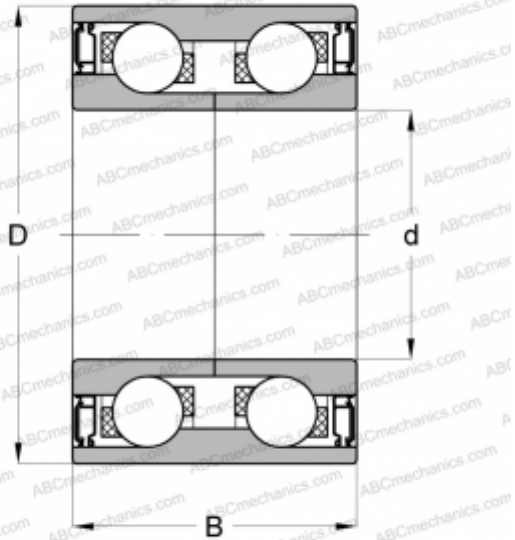

## GRW275 SKF

Радиально-упорные шарикоподшипники

ТИП: Шарикоподшипники, Радиально-упорные, Двухрядные, Ступичные подшипники (узлы),  
Поколение 1

#### РАЗМЕРЫ, ММ

d	25,000
D	52,000
B	37,000