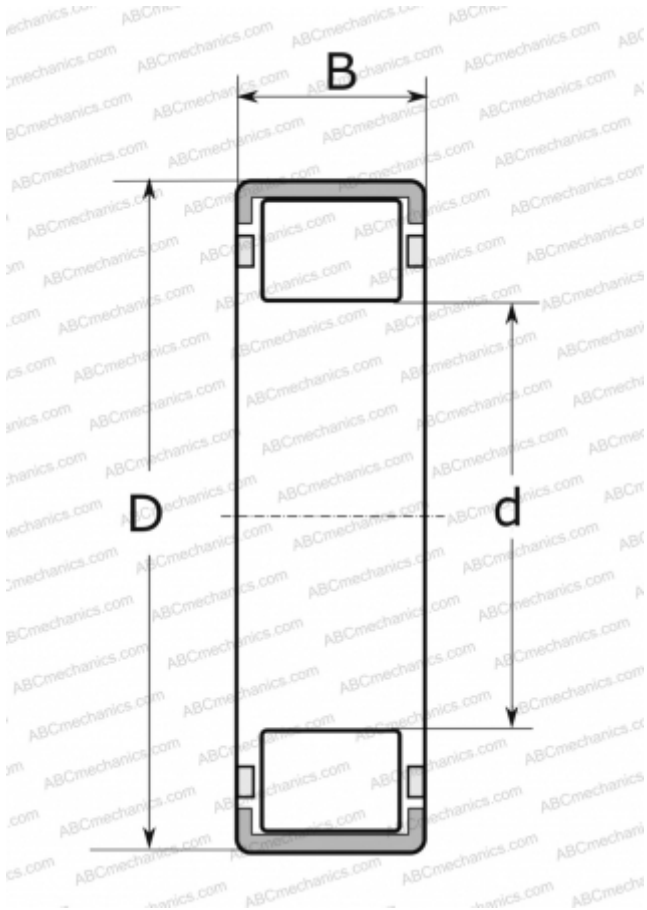

211501283С OEM

Цилиндрические роликоподшипники

ТИП: Роликоподшипники, Цилиндрические, Однорядные, Для ступиц автомобилей, Без внутреннего кольца

Технические характеристики

РАЗМЕРЫ, ММ

d	35,000
D	62,000
B	19,000