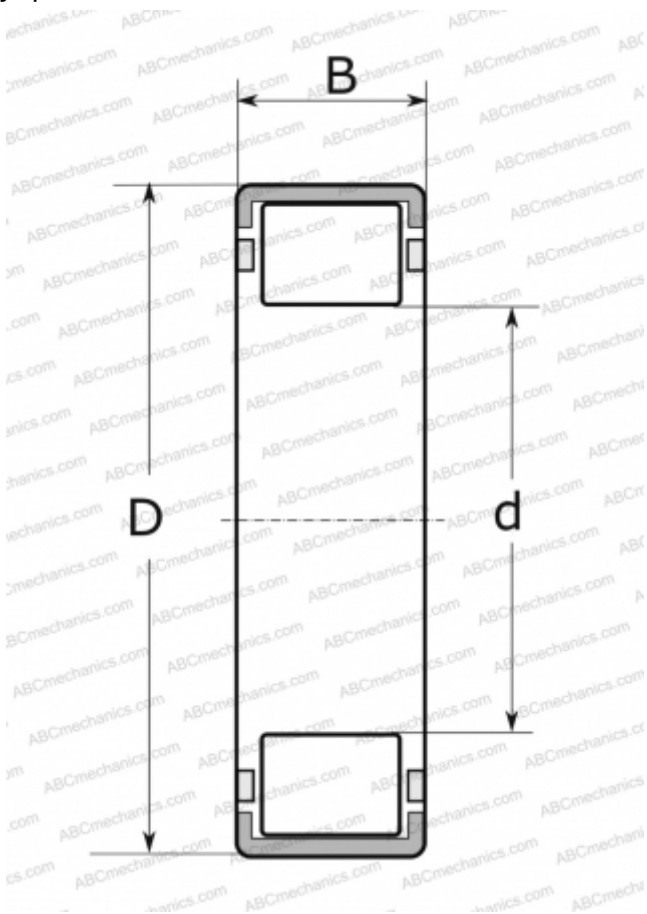

## RW111 TIMKEN

Цилиндрические роликоподшипники

ТИП: Роликоподшипники, Цилиндрические, Однорядные, Для ступиц автомобилей, Без внутреннего кольца

#### РАЗМЕРЫ, ММ

d	35,000
D	62,000
B	19,000