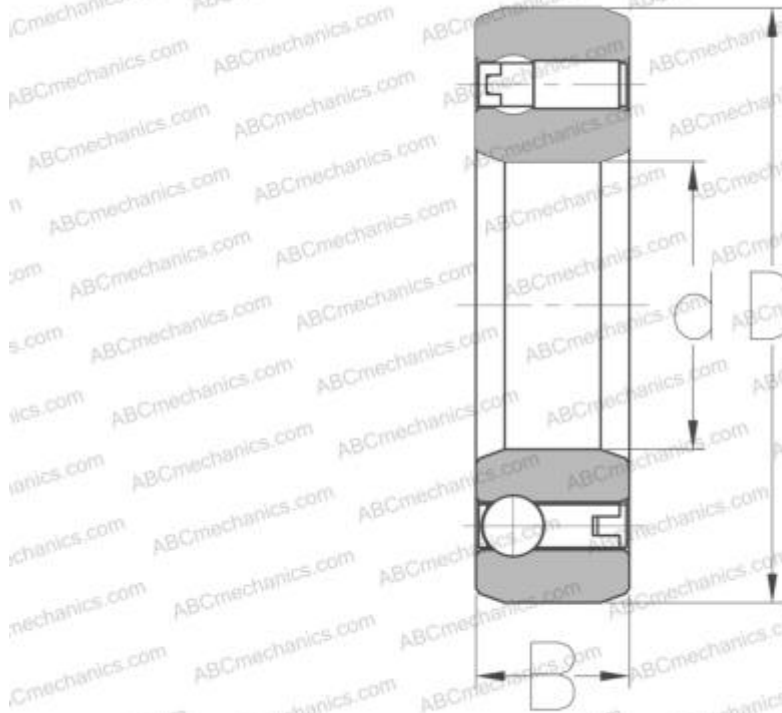

BB12 TSUBAKI

Обгонные муфты

ТИП: Обгонные муфты, Комбинированные подшипники/обгонные муфты, Встроенный шарикоподшипник на основе серий 62, 60, Открытое исполнение

Технические характеристики

РАЗМЕРЫ, ММ

d	12,000
D	32,000
B	10,000