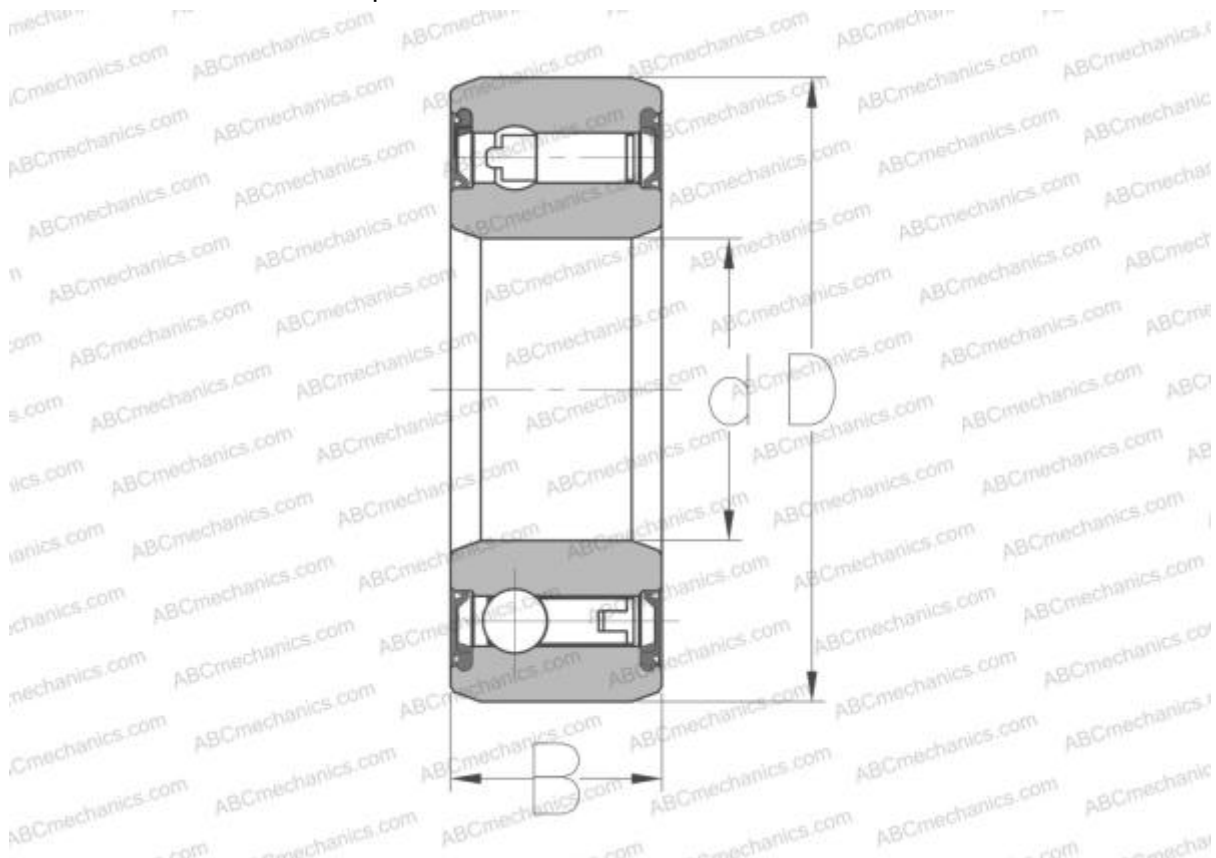

BB15-2GD TSUBAKI

Обгонные муфты

ТИП: Обгонные муфты, Комбинированные подшипники/обгонные муфты, Встроенный шарикоподшипник на основе серий 62, 60, Уплотнение 2RS

Технические характеристики

РАЗМЕРЫ, ММ

d	15,000
D	35,000
B	16,000