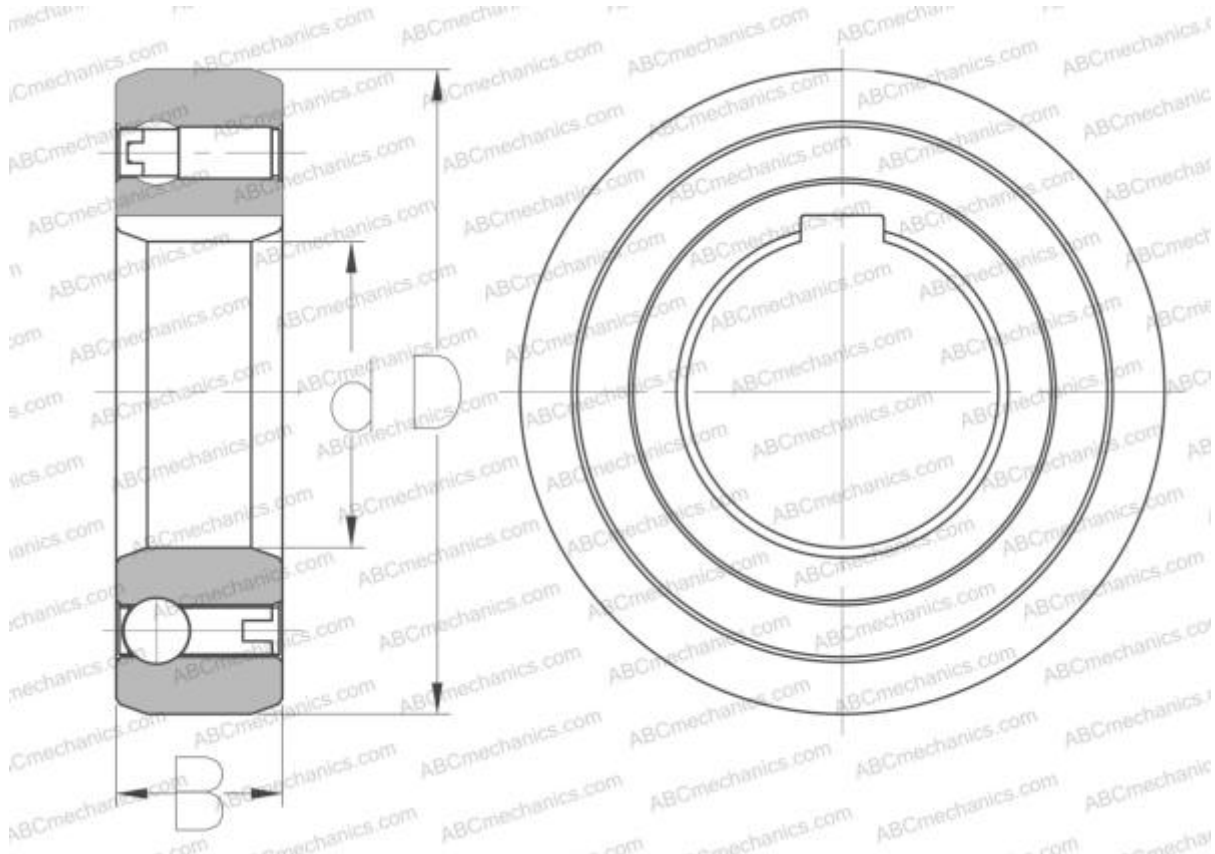

## BB15-1K TSUBAKI

Обгонные муфты

ТИП: Обгонные муфты, Комбинированные подшипники/обгонные муфты, Встроенный шарикоподшипник на основе серий 62, 60, Шпоночный паз на внутреннем кольце

### Технические характеристики

#### РАЗМЕРЫ, ММ

d	15,000
D	35,000
B	11,000

**ПРОИЗВОДИТЕЛЬ** [TSUBAKI](#)