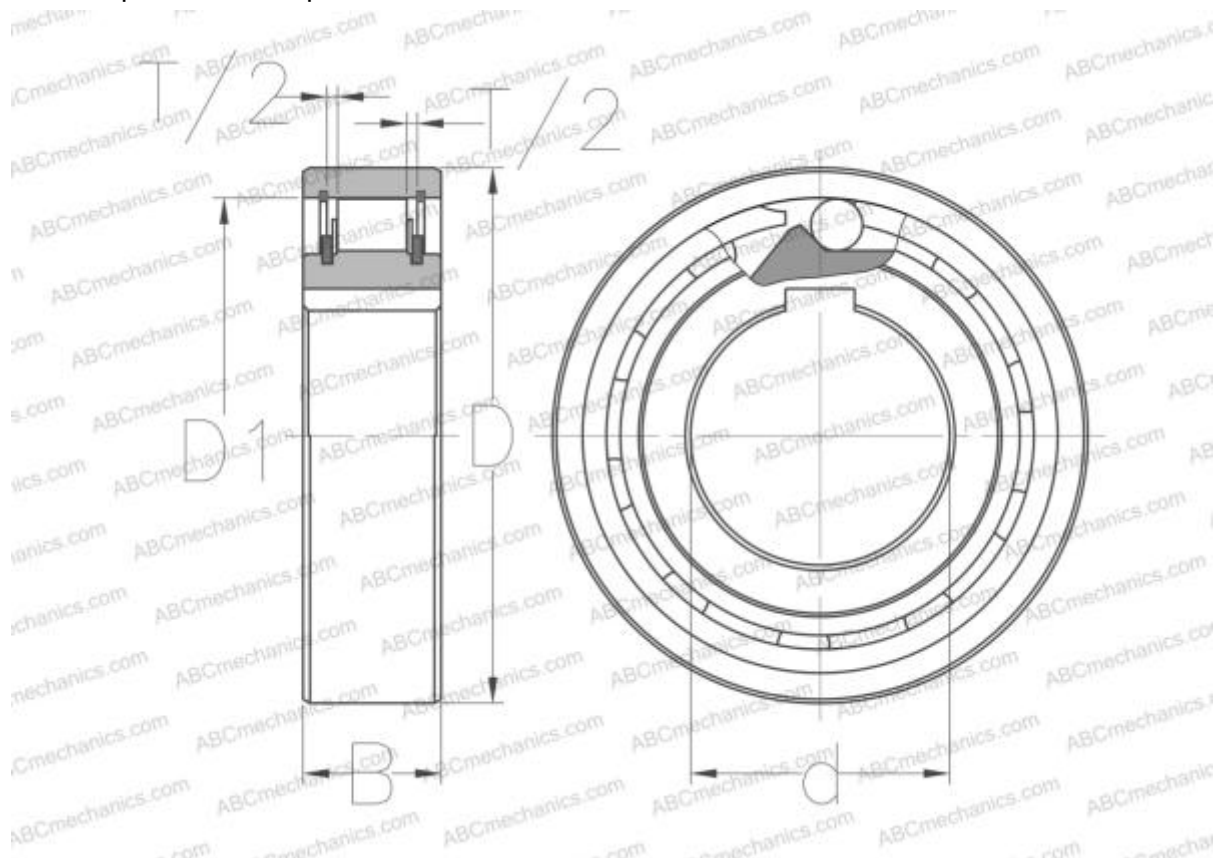

AS 6 ABC

Обгонные муфты

ТИП: Обгонные муфты, Встраиваемые обгонные муфты, Номинальные наружные размеры совпадают с серией 62.. шарикоподшипников

Технические характеристики

РАЗМЕРЫ, ММ

d	6,000
D	19,000
D1	15,800
B	6,000
T	0,300