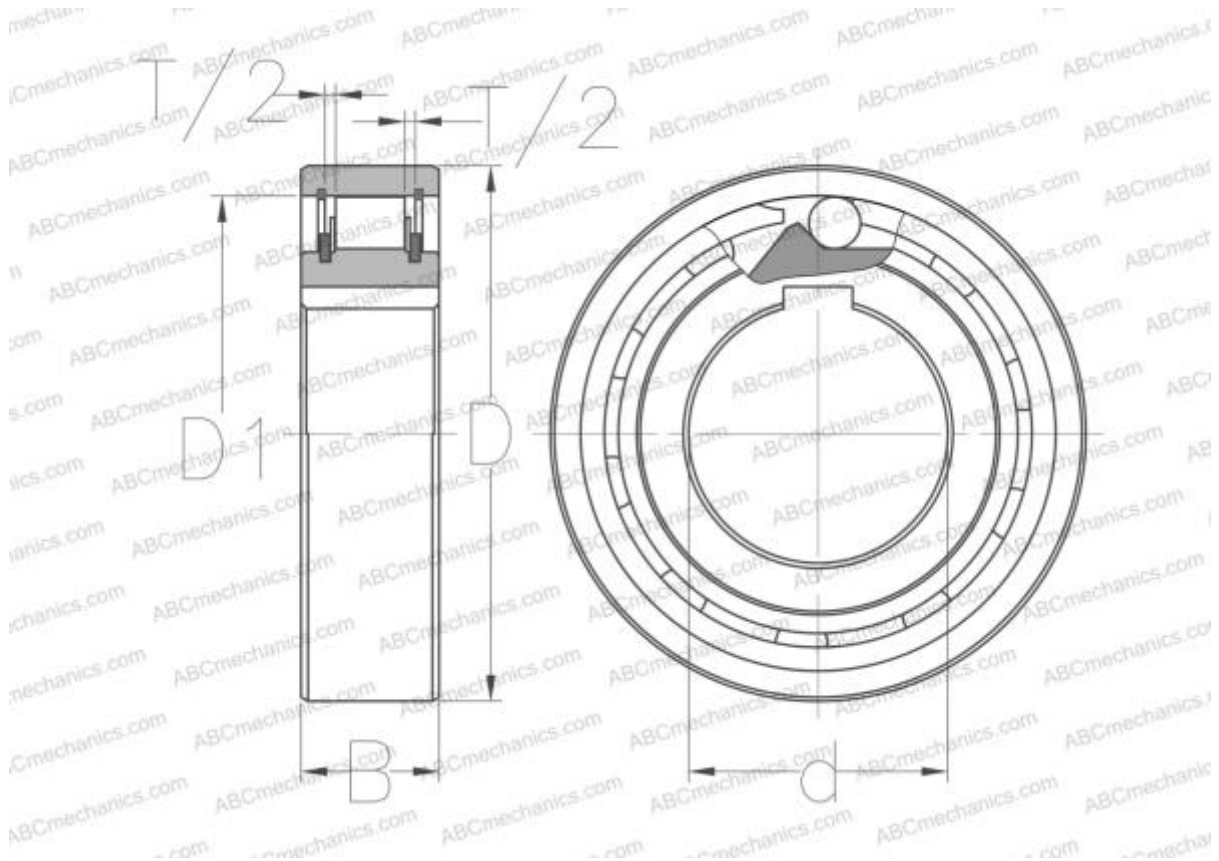

AS 8 ABC

Обгонные муфты

ТИП: Обгонные муфты, Встраиваемые обгонные муфты, Номинальные наружные размеры совпадают с серией 62.. шарикоподшипников

Технические характеристики

РАЗМЕРЫ, ММ

d	8,000
D	24,000
D1	20,000
B	8,000
T	1,300