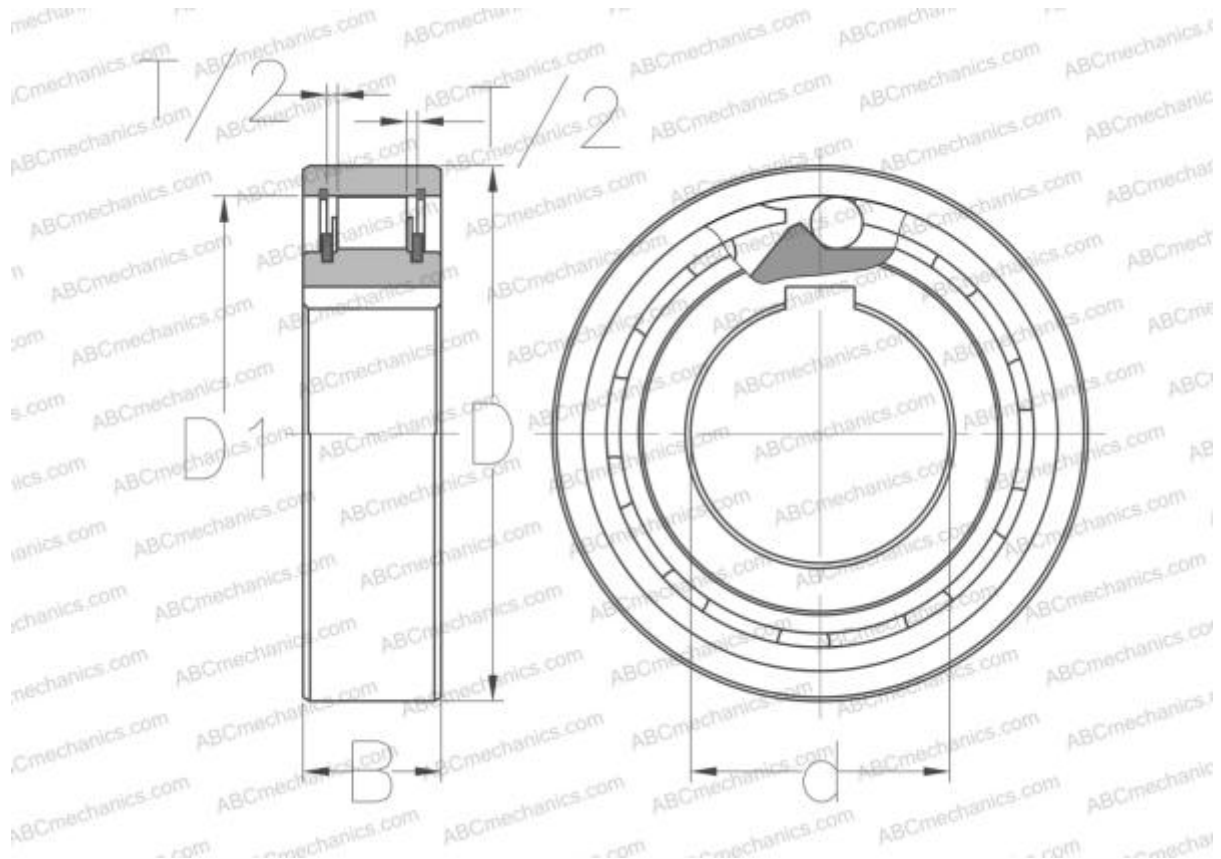

TSS 8 TSUBAKI

Обгонные муфты

ТИП: Обгонные муфты, Встраиваемые обгонные муфты, Номинальные наружные размеры совпадают с серией 62.. шарикоподшипников

Технические характеристики

РАЗМЕРЫ, ММ

d	8,000
D	24,000
D1	20,000
B	8,000
T	1,300