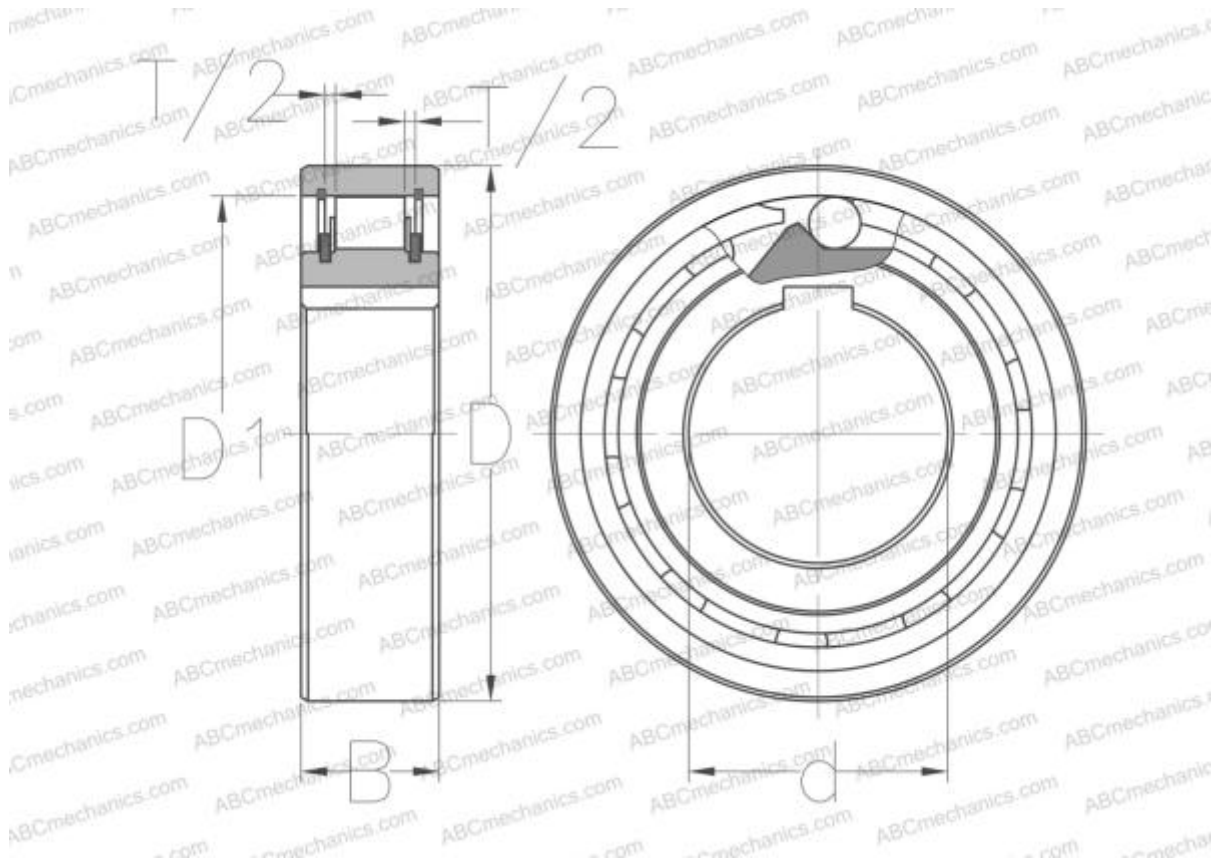

US8 C.T.S.

Обгонные муфты

ТИП: Обгонные муфты, Встраиваемые обгонные муфты, Номинальные наружные размеры совпадают с серией 62.. шарикоподшипников

Технические характеристики

РАЗМЕРЫ, ММ

d	8,000
D	24,000
D1	20,000
B	8,000
T	1,300