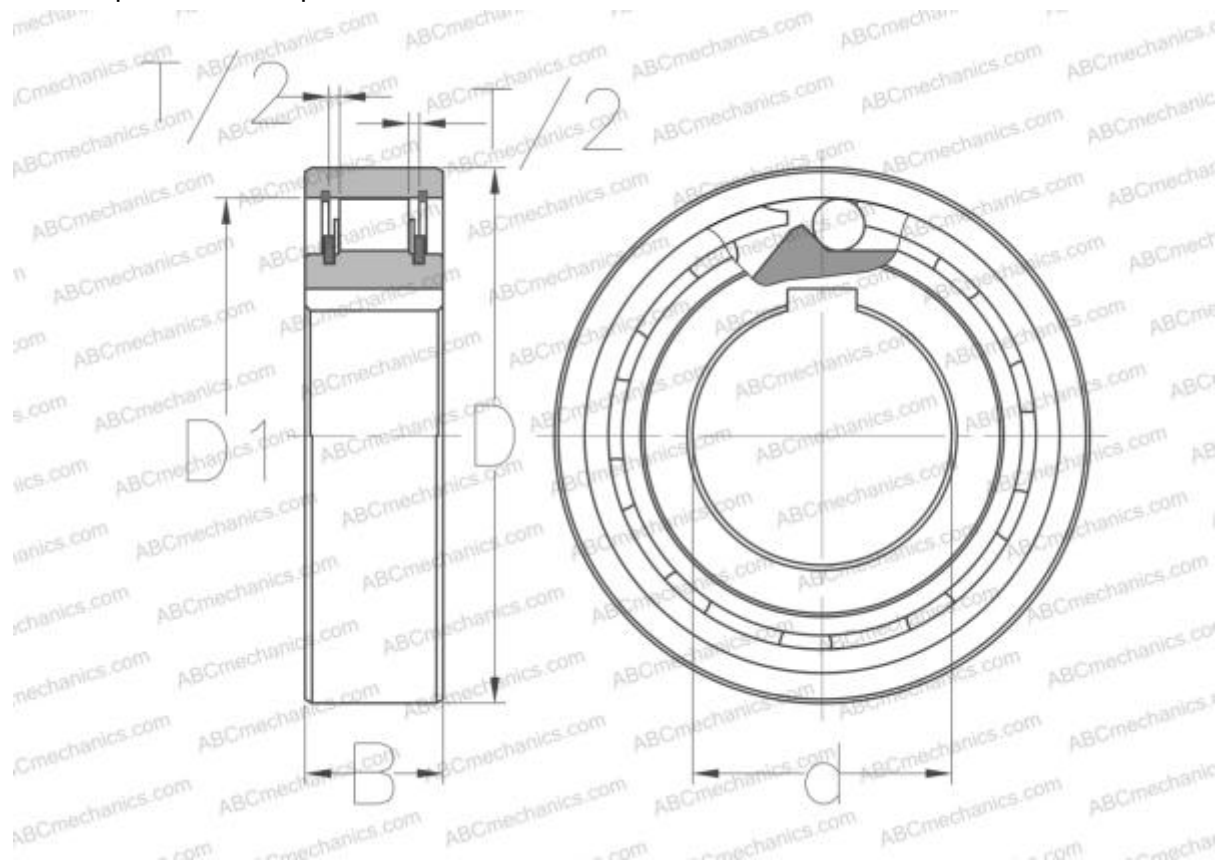

BSS 8 TRAME

Обгонные муфты

ТИП: Обгонные муфты, Встраиваемые обгонные муфты, Номинальные наружные размеры совпадают с серией 62.. шарикоподшипников

Технические характеристики

РАЗМЕРЫ, ММ

d	8,000
D	24,000
D1	20,000
B	8,000
T	1,300