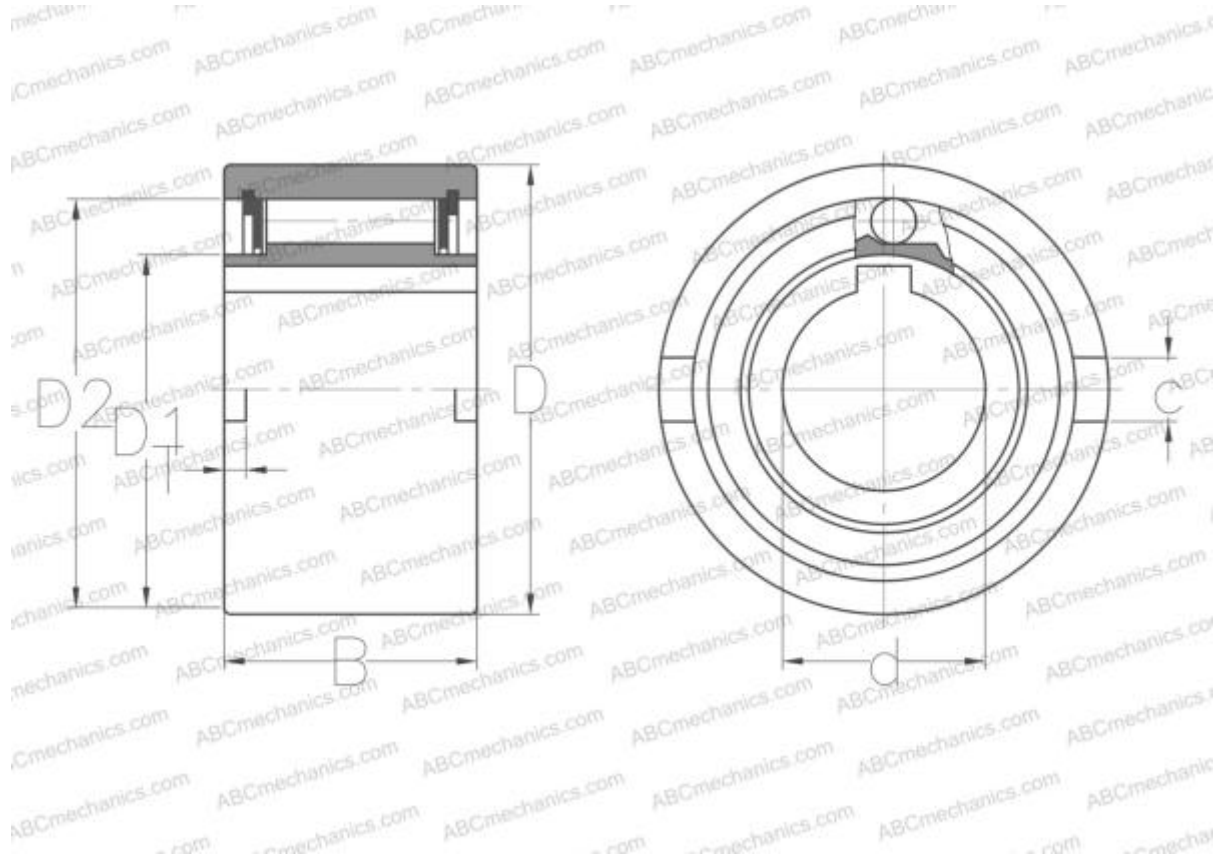

REUF8 RENOLD

Обгонные муфты

ТИП: Обгонные муфты, Встраиваемые обгонные муфты, Широкая серия

Технические характеристики

РАЗМЕРЫ, ММ

d	8,000
D	37,000
D1	20,000
D2	30,000
B	20,000
c	6,000
T	3,000

ПРОИЗВОДИТЕЛЬ