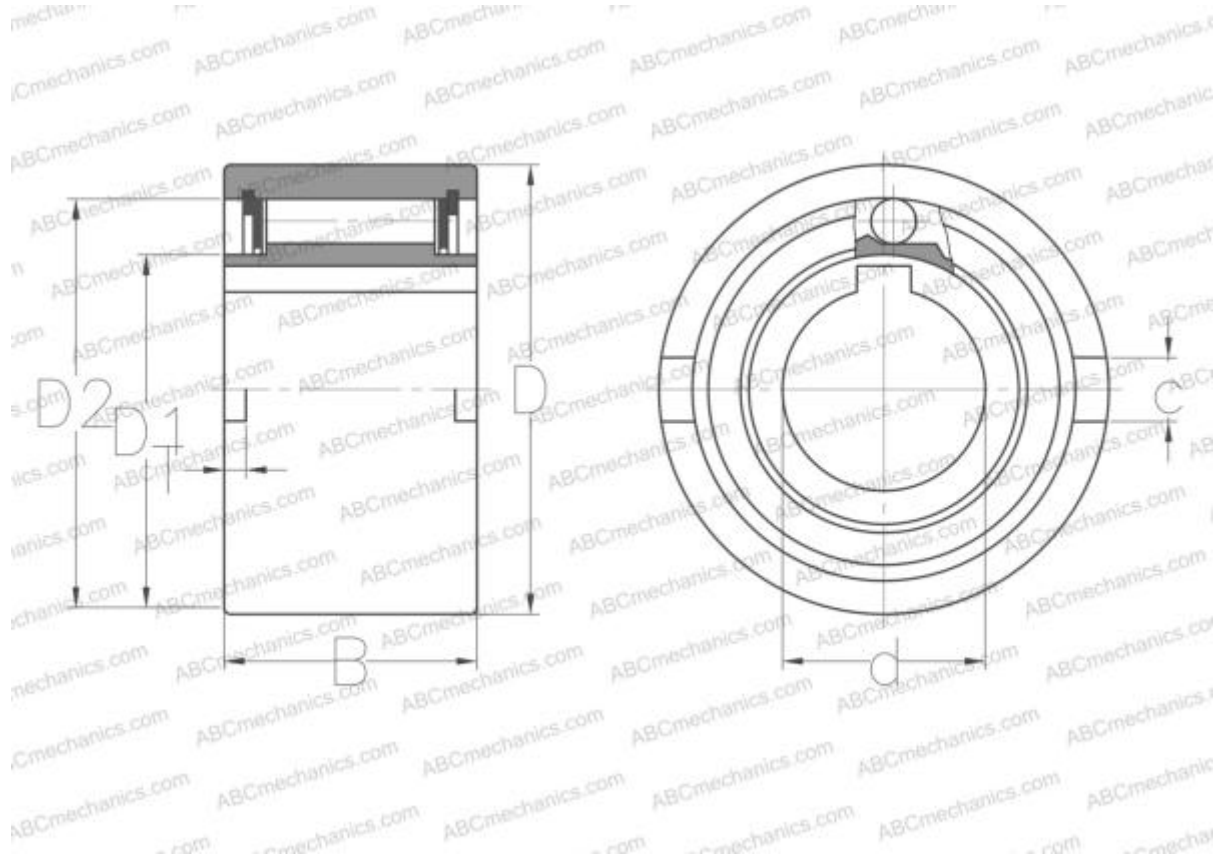

REUF12 RENOLD

Обгонные муфты

ТИП: Обгонные муфты, Встраиваемые обгонные муфты, Широкая серия

Технические характеристики

РАЗМЕРЫ, ММ

d	12,000
D	37,000
D1	20,000
D2	30,000
B	20,000
c	6,000
T	3,000

ПРОИЗВОДИТЕЛЬ