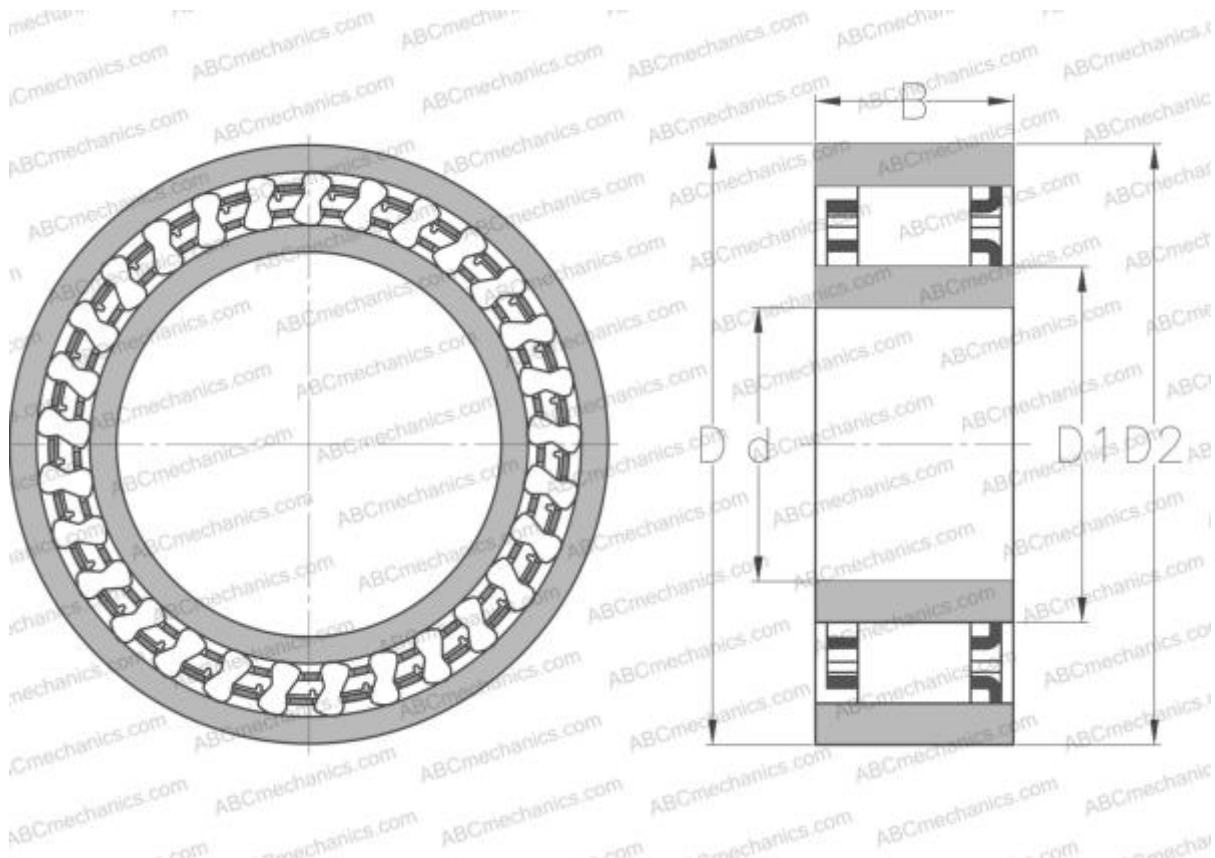

DC2222G-N ABC

Обгонные муфты

ТИП: Обгонные муфты, Встраиваемые обгонные муфты, Эксцентрикый тип без внутреннего и внешнего кольца

Технические характеристики

РАЗМЕРЫ, ММ

d	15,000
D	50,000
D1	22,225
D2	38,885
B	10,000