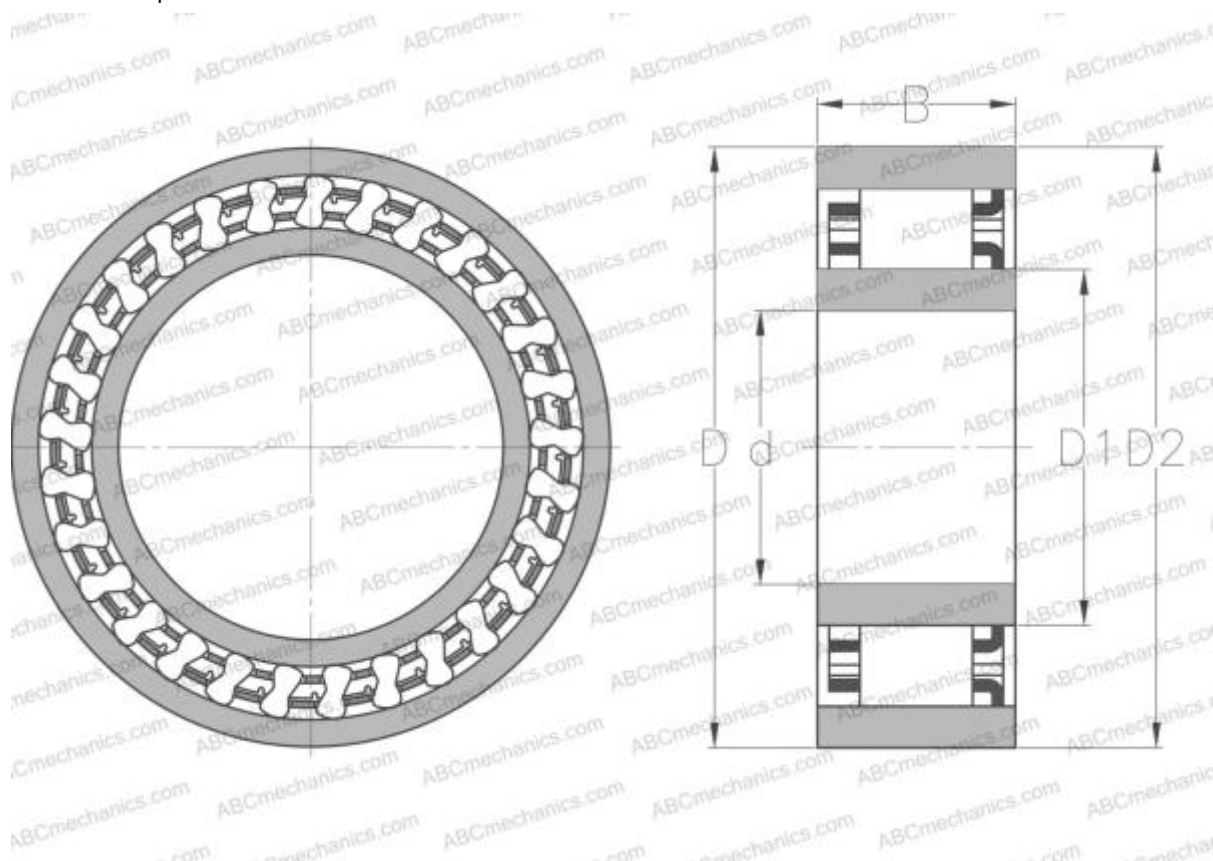

DC2222G-N STIEBER

Обгонные муфты

ТИП: Обгонные муфты, Встраиваемые обгонные муфты, Эксцентрикый тип без внутреннего и внешнего кольца

Технические характеристики

РАЗМЕРЫ, ММ

d	15,000
D	50,000
D1	22,225
D2	38,885
B	10,000