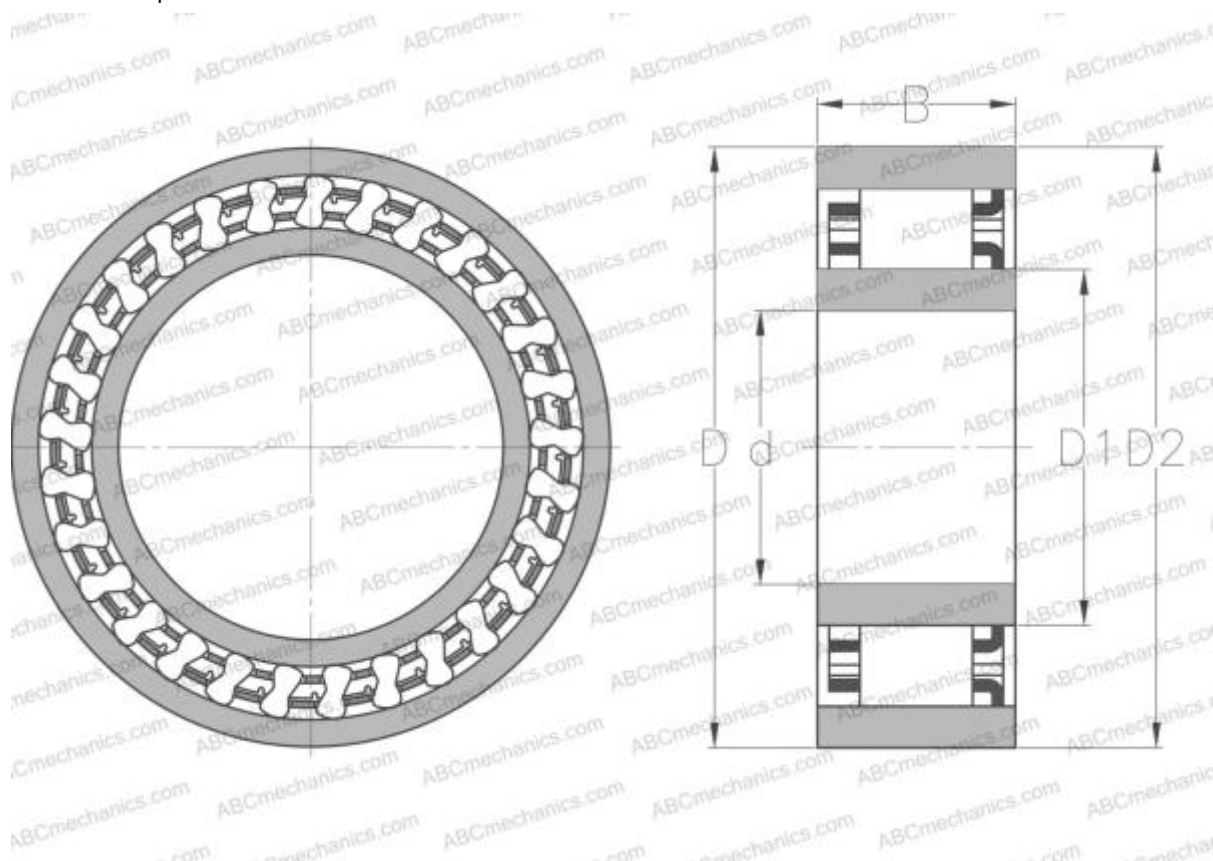

## GP2222G C.T.S.

Обгонные муфты

ТИП: Обгонные муфты, Встраиваемые обгонные муфты, Эксцентрикый тип без внутреннего и внешнего кольца

### Технические характеристики

#### РАЗМЕРЫ, ММ

d	15,000
D	50,000
D1	22,225
D2	38,885
B	10,000