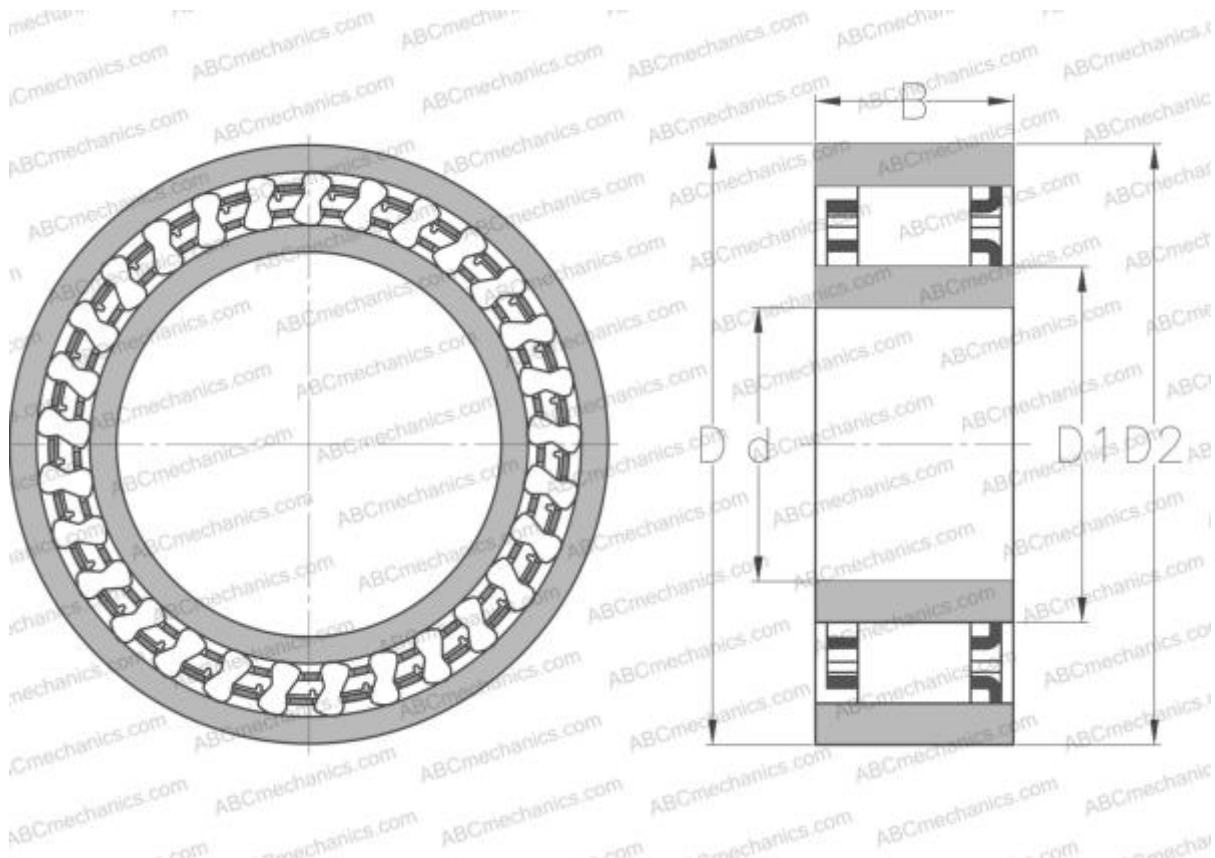

## BWX133590 RINGSPANN

Обгонные муфты

ТИП: Обгонные муфты, Встраиваемые обгонные муфты, Эксцентрикый тип без внутреннего и внешнего кольца

### Технические характеристики

#### РАЗМЕРЫ, ММ

d	15,000
D	50,000
D1	22,225
D2	38,885
B	10,000

**ПРОИЗВОДИТЕЛЬ** [RINGSPANN](#)