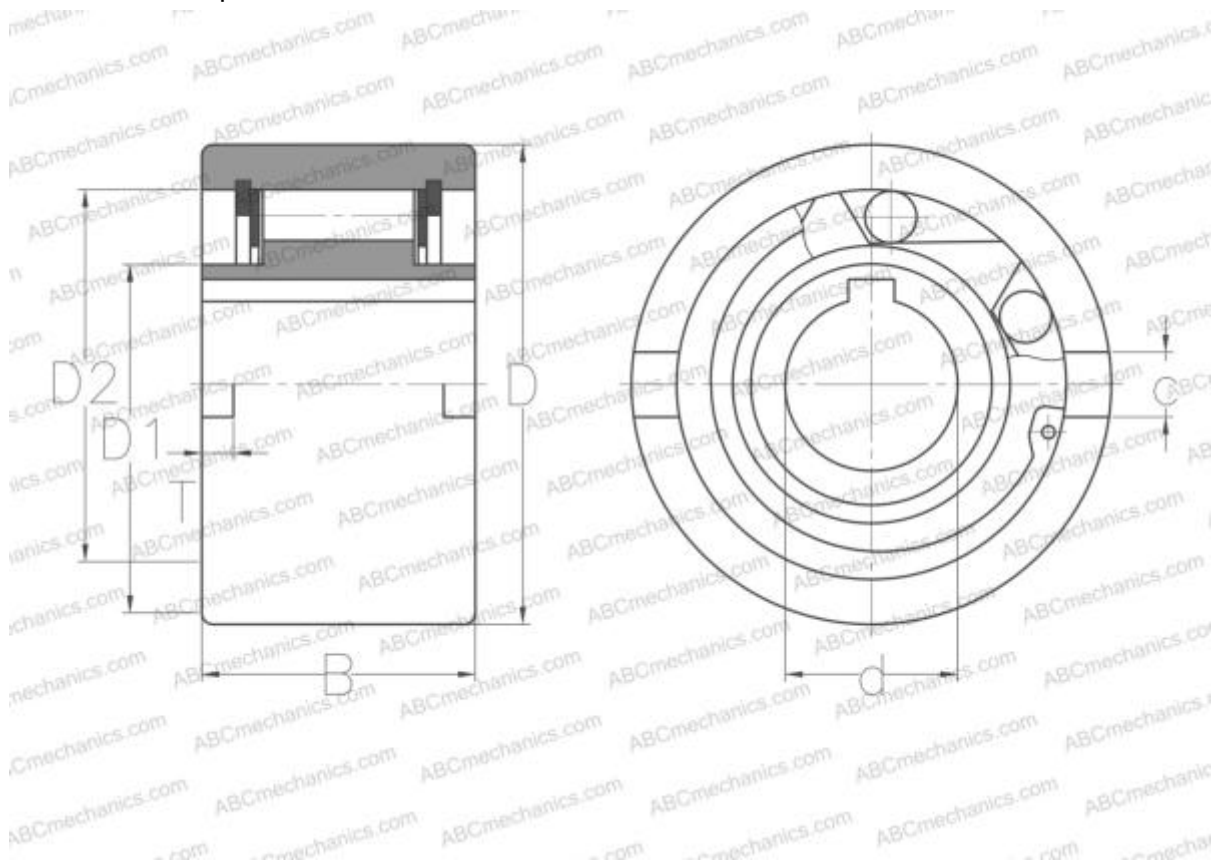

GF8 C.T.S.

Обгонные муфты

ТИП: Обгонные муфты, Встраиваемые обгонные муфты, Негерметичная обгонная муфта роликового типа с опорным подшипником, d (8..20)

Технические характеристики

РАЗМЕРЫ, ММ

d	8,000
D	37,000
D1	20,000
D2	30,000
B	20,000
c	6,000
T	3,000