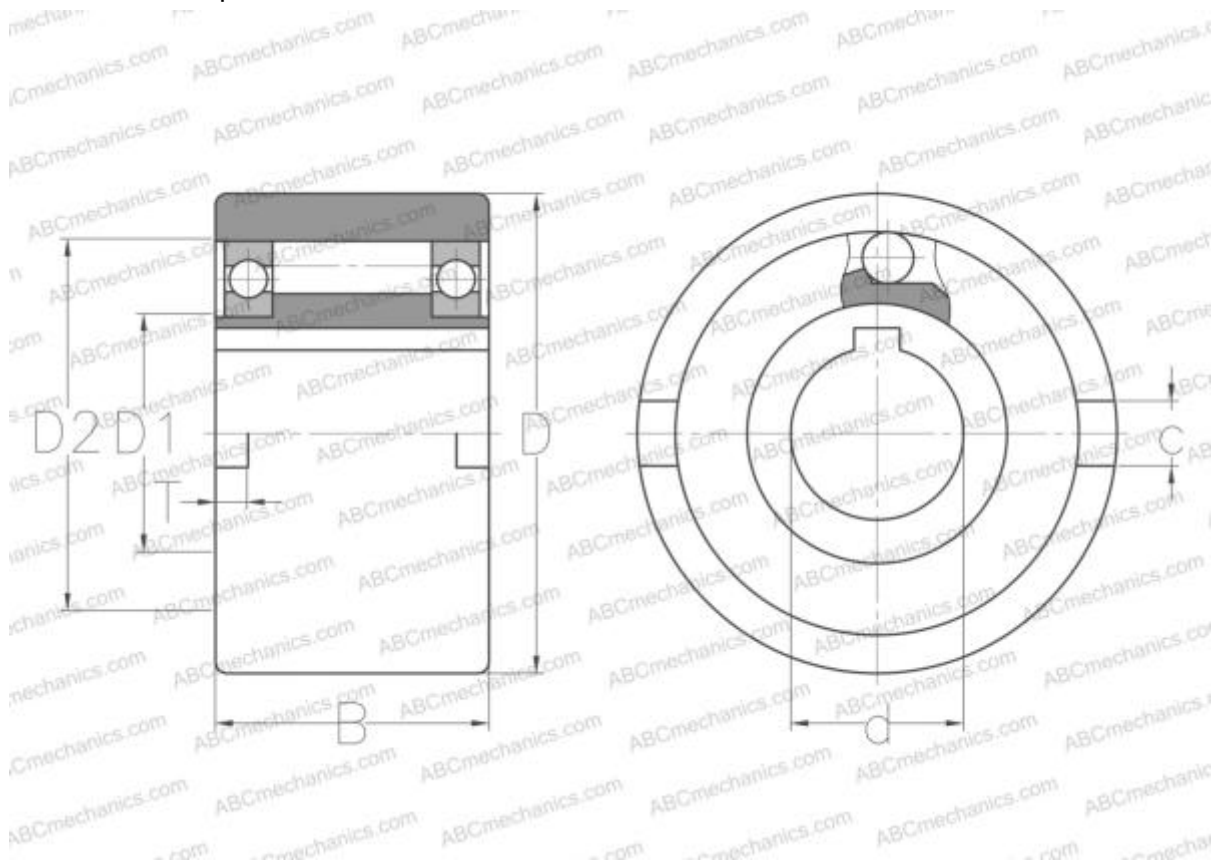

NFR 25 ABC

Обгонные муфты

ТИП: Обгонные муфты, Встраиваемые обгонные муфты, Негерметичная обгонная муфта роликового типа с опорным подшипником, $d (>25)$

Технические характеристики

РАЗМЕРЫ, ММ

d	25,000
D	80,000
D1	40,000
D2	68,000
B	40,000
c	9,000
T	4,000