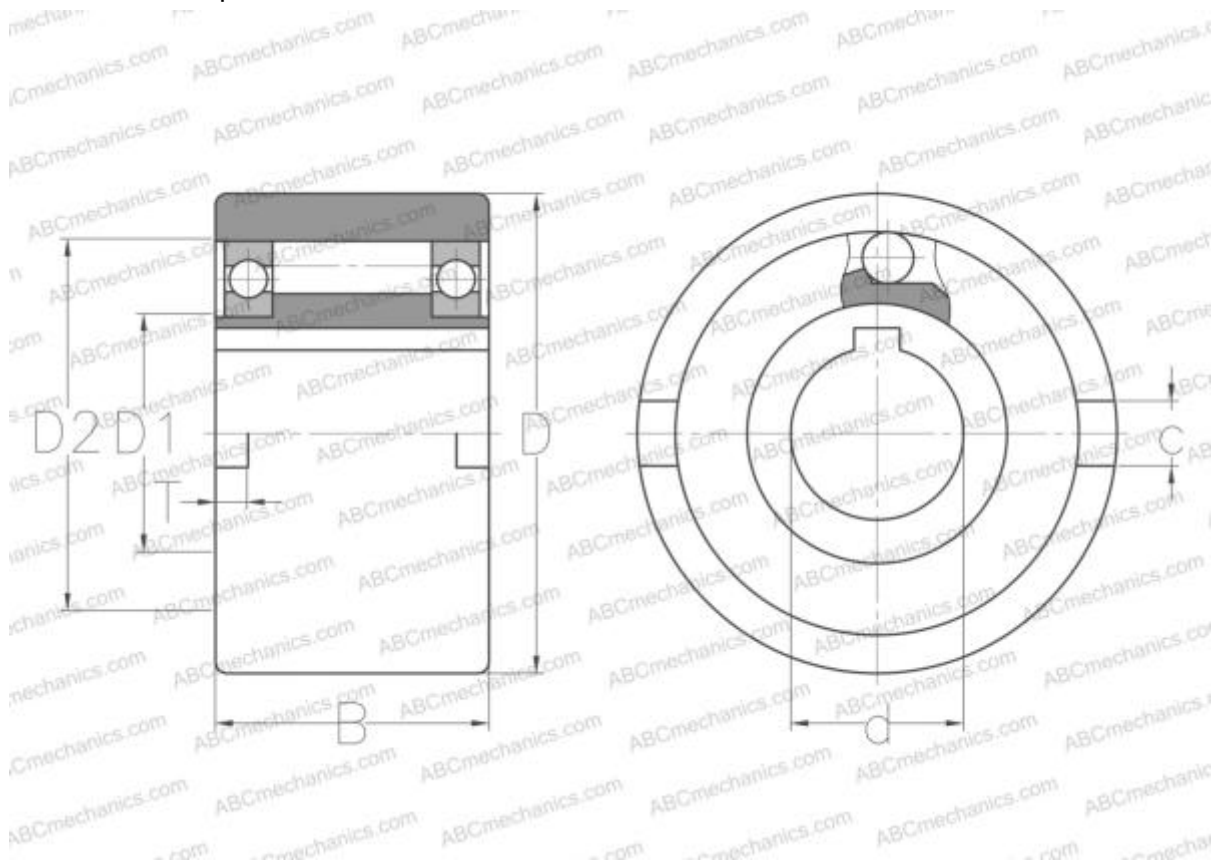

GF25 C.T.S.

Обгонные муфты

ТИП: Обгонные муфты, Встраиваемые обгонные муфты, Негерметичная обгонная муфта роликового типа с опорным подшипником, $d (>25)$

Технические характеристики

РАЗМЕРЫ, ММ

d	25,000
D	80,000
D1	40,000
D2	68,000
B	40,000
c	9,000
T	4,000