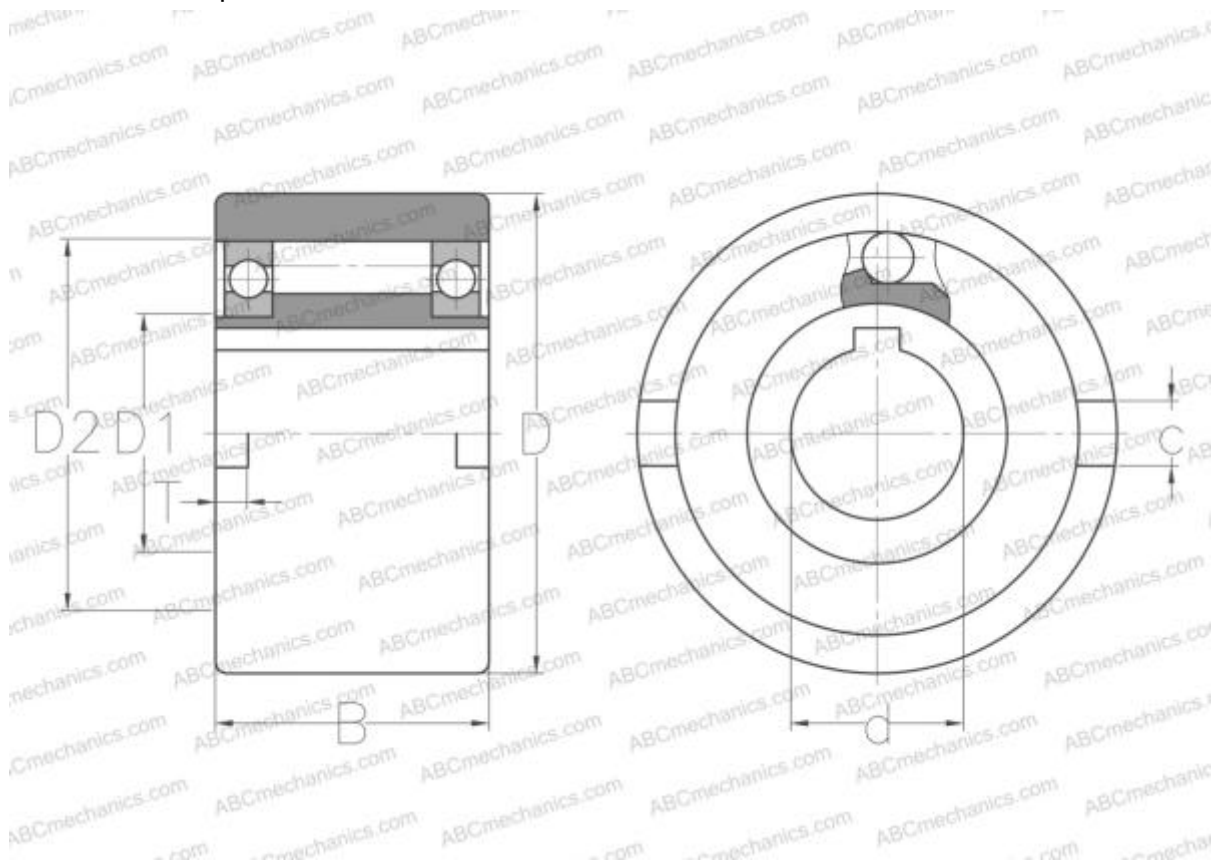

GF30 C.T.S.

Обгонные муфты

ТИП: Обгонные муфты, Встраиваемые обгонные муфты, Негерметичная обгонная муфта роликового типа с опорным подшипником, $d (>25)$

Технические характеристики

РАЗМЕРЫ, ММ

d	30,000
D	90,000
D1	45,000
D2	75,000
B	48,000
c	12,000
T	5,000