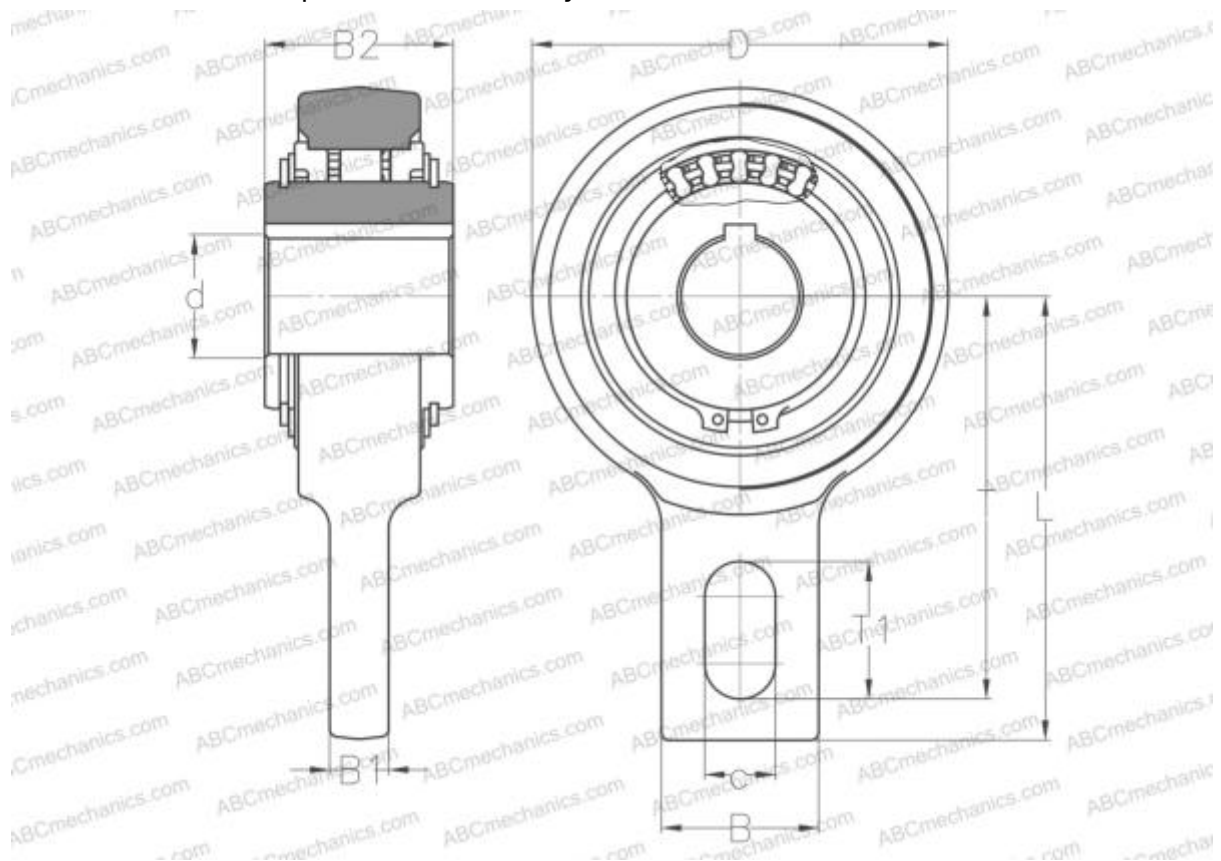

## RSBW 20 ABC

Обгонные муфты

ТИП: Обгонные муфты, Автономные обгонные муфты, DC тип, центрированы подшипниками скольжения для низких оборотов, защитные уплотнительные кольца

### Технические характеристики

#### РАЗМЕРЫ, ММ

d	20,000
D	106,000
B	40,000
B1	15,000
B2	35,000
L	113,000
c	18,000
T	102,500
T1	35,000