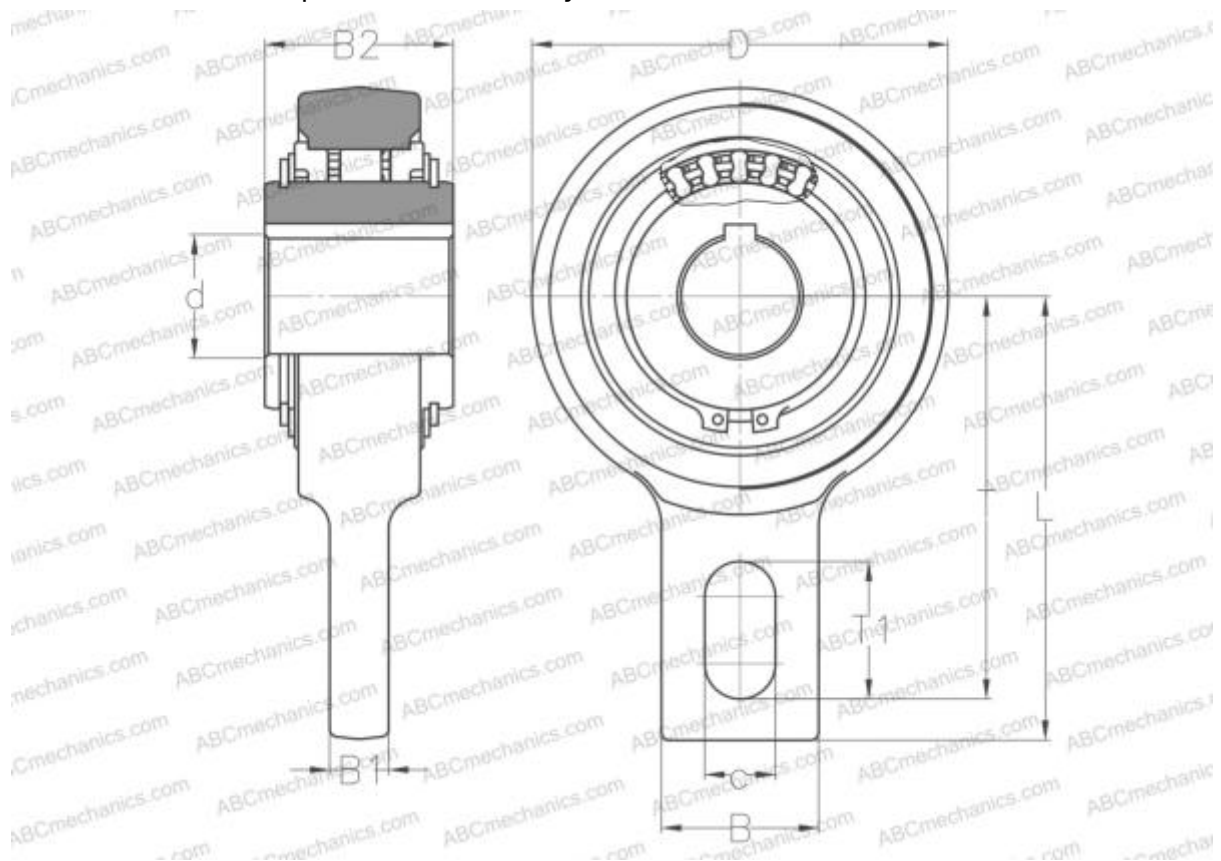

RSBW 25 ABC

Обгонные муфты

ТИП: Обгонные муфты, Автономные обгонные муфты, DC тип, центрированы подшипниками скольжения для низких оборотов, защитные уплотнительные кольца

Технические характеристики

РАЗМЕРЫ, ММ

d	25,000
D	106,000
B	40,000
B1	15,000
B2	48,000
L	113,000
c	18,000
T	102,500
T1	35,000

АНАЛОГИ

GMN	BSEU40-25
RENOLD	CRBV25
CROSS+MORSE	RSBF25

ПРОИЗВОДИТЕЛЬ [ABC](#)

АНАЛОГИ

STIEBER	RSBW 25
C.T.S.	GVG25
TSUBAKI	RSBW25