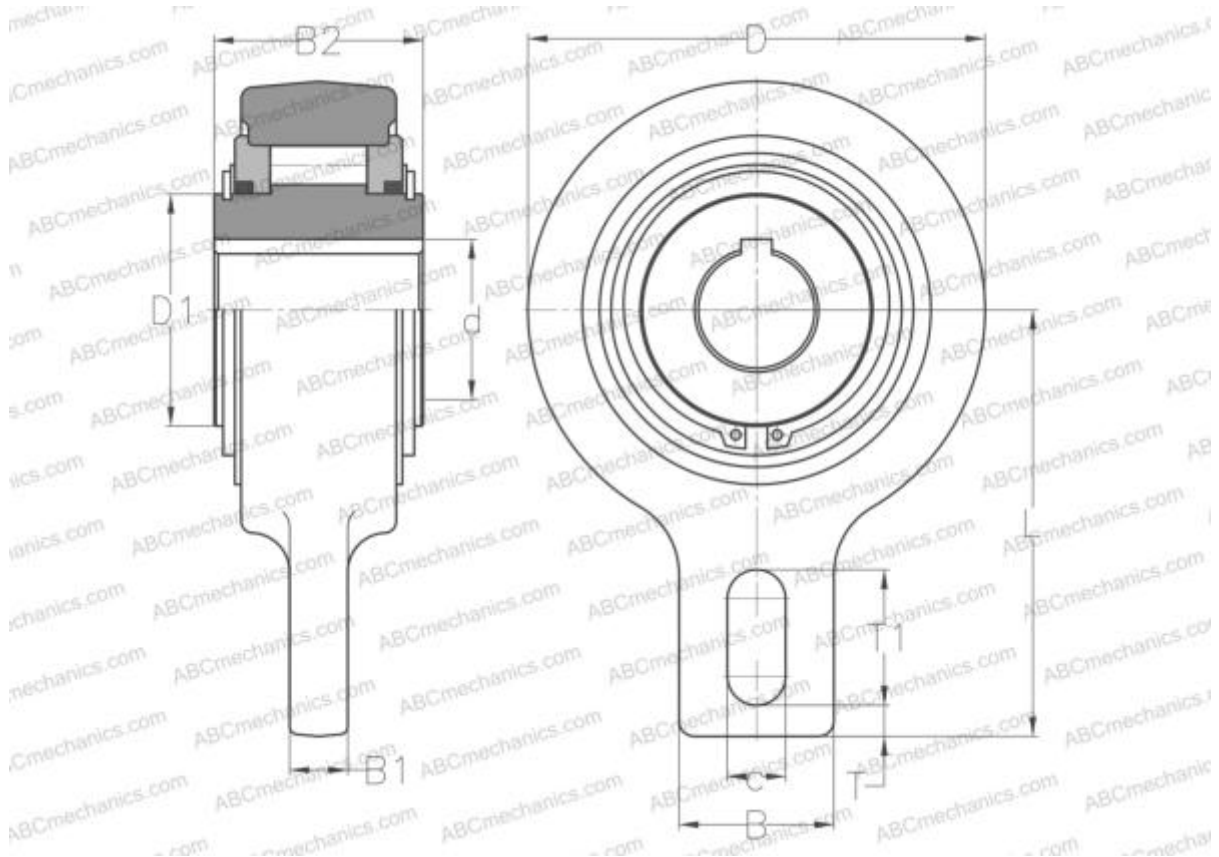

CRBW20 CROSS+MORSE

Обгонные муфты

ТИП: Обгонные муфты, Автономные обгонные муфты, Центрированы подшипниками скольжения для низких скоростей вращения, металлические лабиринтные уплотнения

Технические характеристики

РАЗМЕРЫ, ММ

d	20,000
D	83,000
D1	42,000
B	40,000
B1	12,000
B2	35,000
L	90,000
c	15,000
T	5,000
T1	35,000

АНАЛОГИ

C.T.S.	GV20
TSUBAKI	BSEU40-20
GMN	VGV20
RINGSPANN	FAV20
RENOLD	REGV20
VP-TECHNIK	GV 20
BASS	RSBF 20