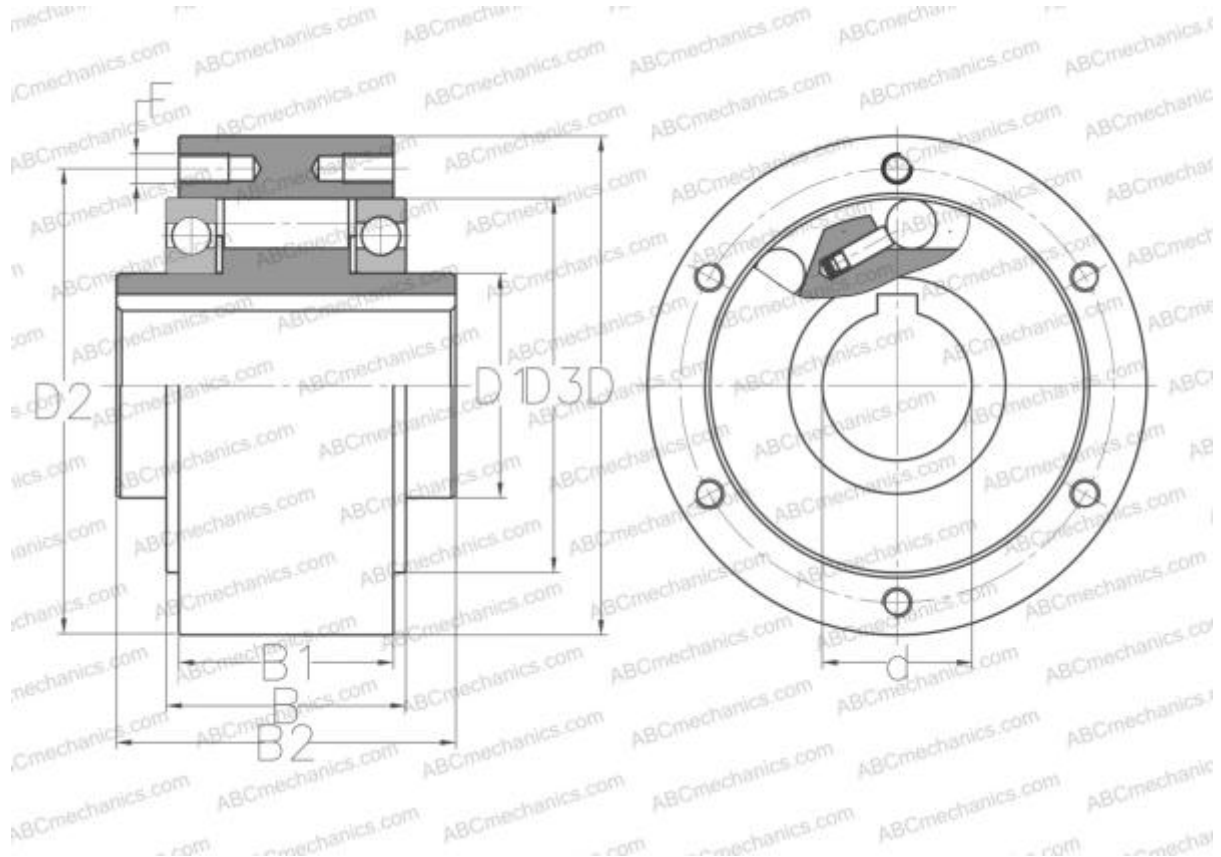

TGSR 12 TRAME

Обгонные муфты

ТИП: Обгонные муфты, Автономные обгонные муфты, Роликовый тип, конструкция предусматривает два опорных подшипника серии 160, требуется смазка маслом

Технические характеристики

РАЗМЕРЫ, ММ

d	12,000
D	62,000
D1	20,000
D2	51,000
D3	42,000
B	27,000
B1	20,000
B2	42,000
F	5.5

АНАЛОГИ

TSUBAKI	MZEU12K
GMN	VGL12
RINGSPANN	FGR12
RENOLD	REGL12
CROSS+MORSE	AGF12
BASS	GFRS 12

ПРОИЗВОДИТЕЛЬ [TRAME](#)