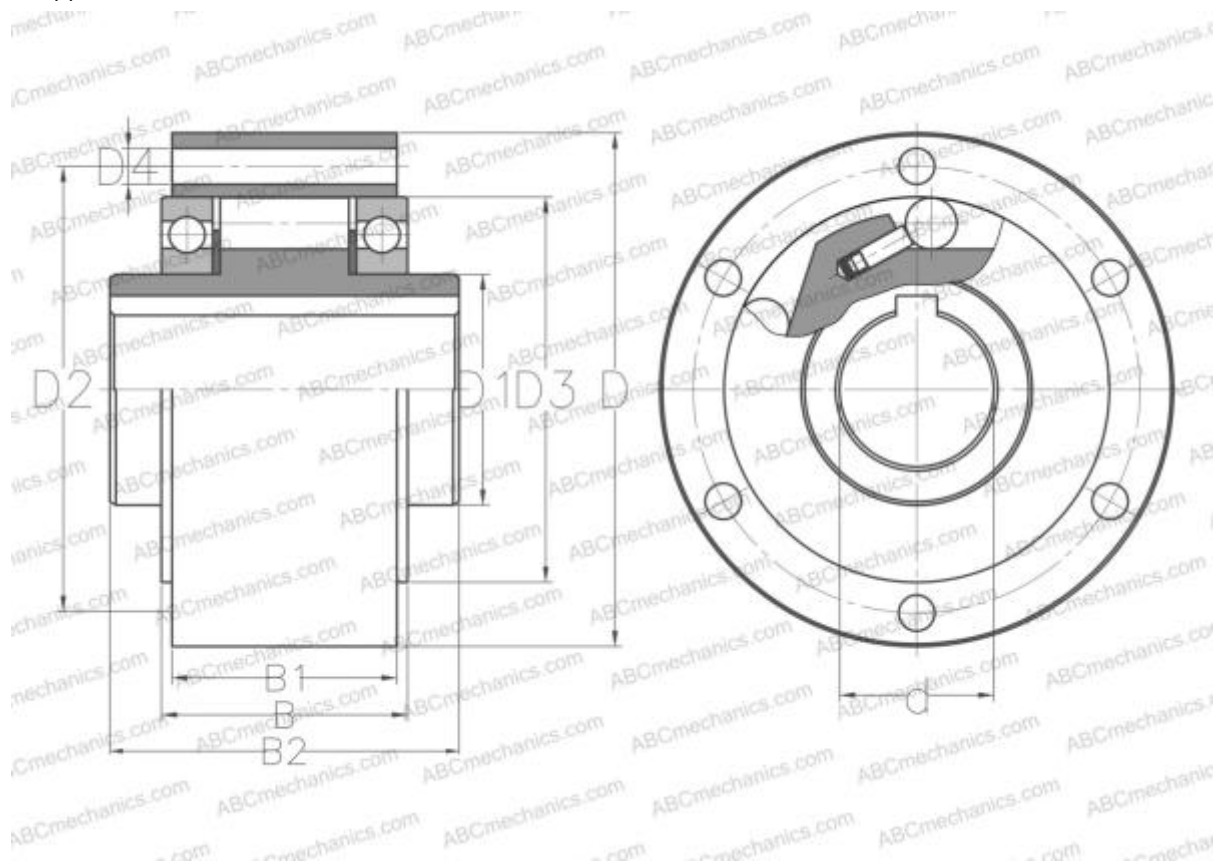

AL 15 ABC

Обгонные муфты

ТИП: Обгонные муфты, Автономные обгонные муфты, Роликовый тип, конструкция предусматривает два опорных подшипника серии 160, требуется смазка маслом, сквозные отверстия для монтажа

Технические характеристики

РАЗМЕРЫ, ММ

d	15,000
D	68,000
D1	25,000
D2	56,000
D3	47,000
D4	5,500
B	34,100
B1	30,300
B2	52,000

ПРОИЗВОДИТЕЛЬ [ABC](#)

АНАЛОГИ

STIEBER [AL 15](#)