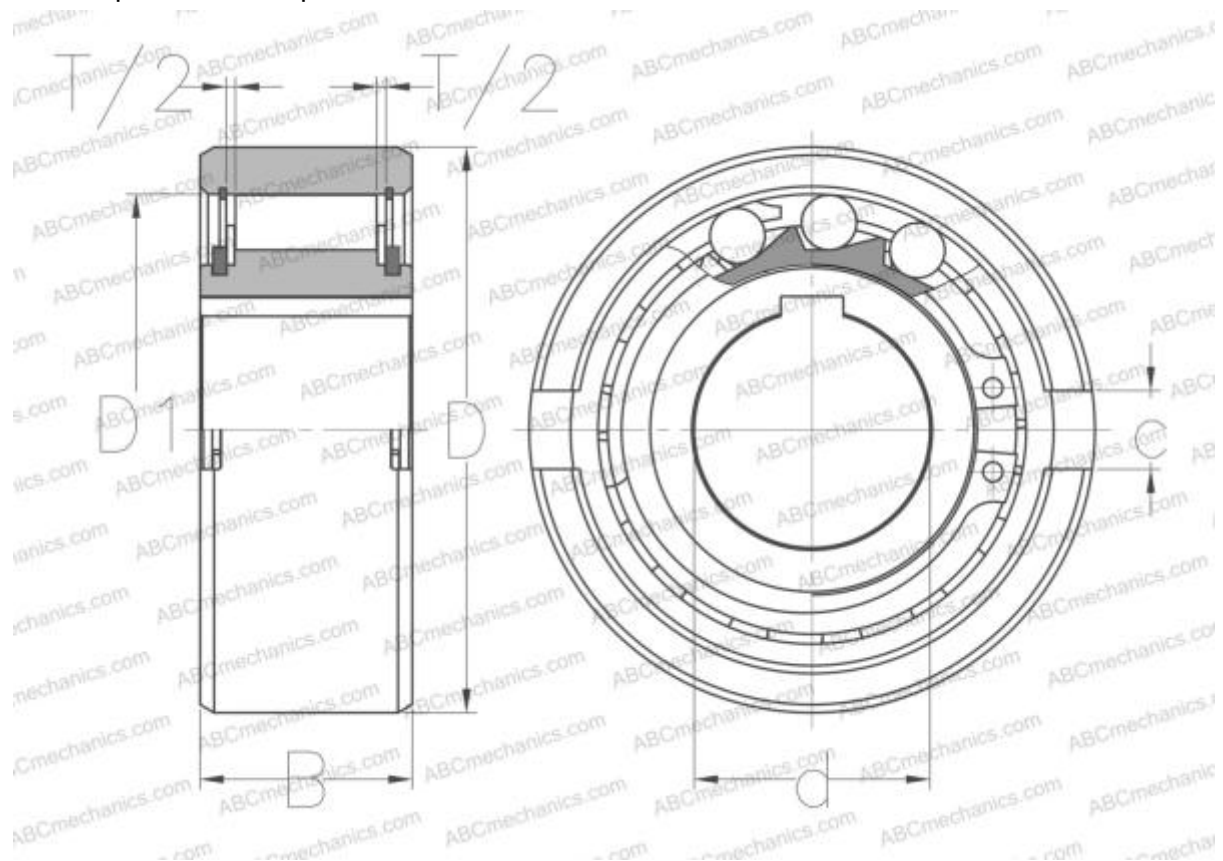

ASNU 8 STIEBER

Обгонные муфты

ТИП: Обгонные муфты, Встраиваемые обгонные муфты, Номинальные наружные размеры совпадают с серией 63.. шарикоподшипников

Технические характеристики

РАЗМЕРЫ, ММ

d	8,000
D	35,000
D1	28,000
B	13,000
c	4,000
T	2,400