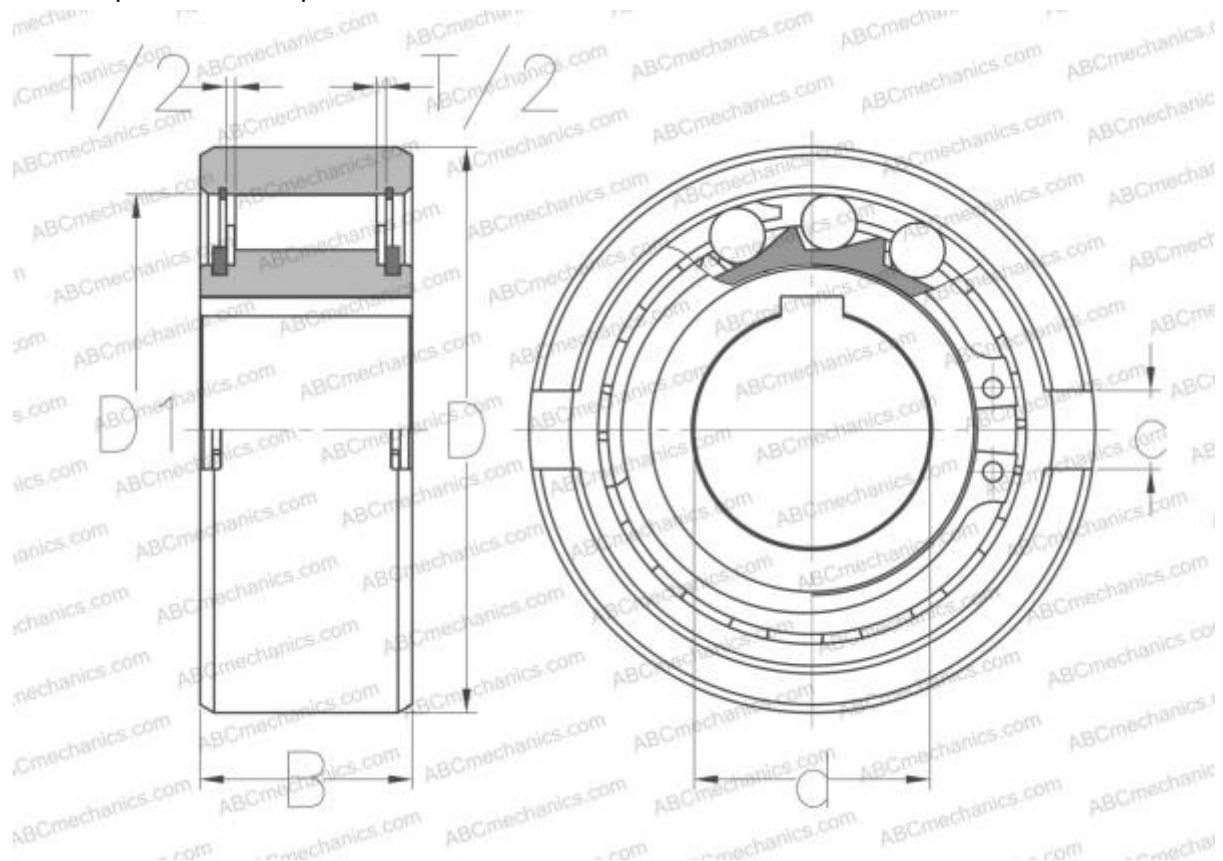

TFS8 TSUBAKI

Обгонные муфты

ТИП: Обгонные муфты, Встраиваемые обгонные муфты, Номинальные наружные размеры совпадают с серией 63.. шарикоподшипников

Технические характеристики

РАЗМЕРЫ, ММ

d	8,000
D	35,000
D1	28,000
B	13,000
c	4,000
T	2,400