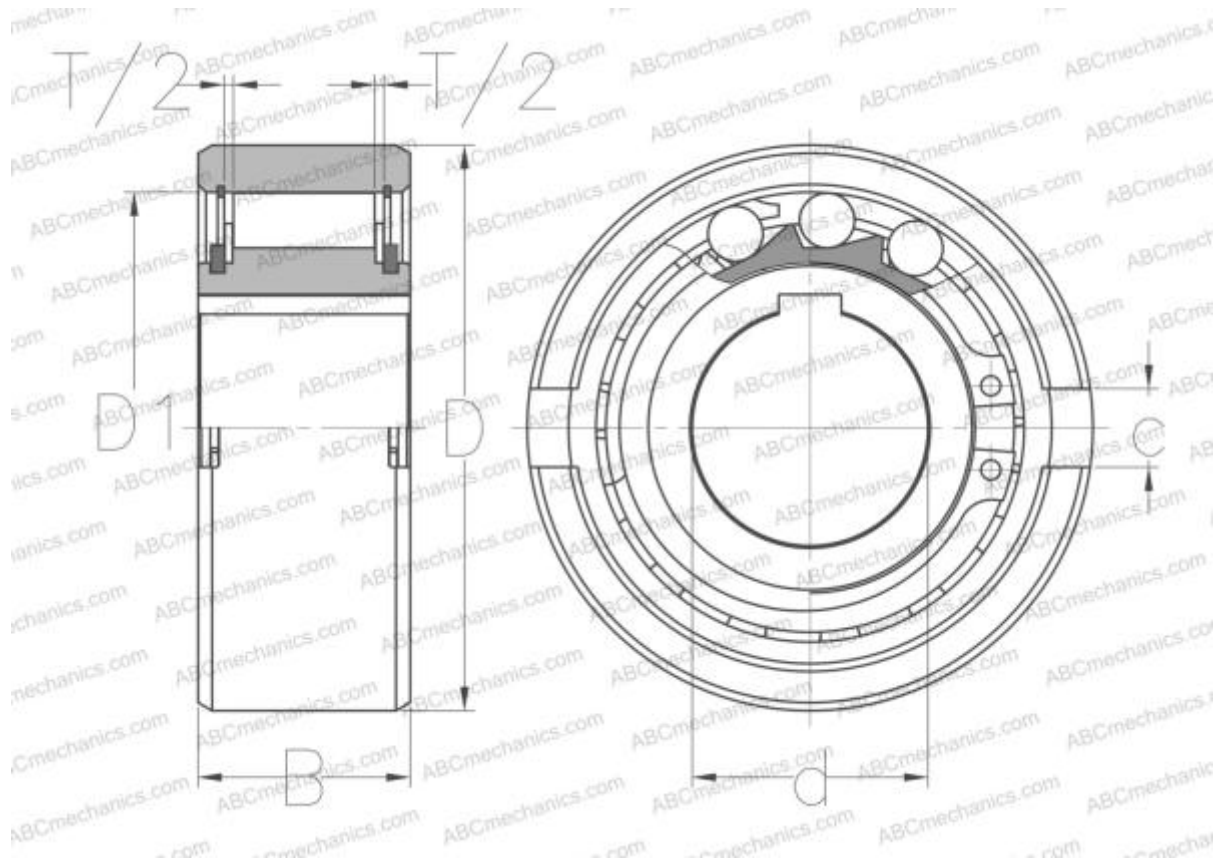

REUSNU8 RENOLD

Обгонные муфты

ТИП: Обгонные муфты, Встраиваемые обгонные муфты, Номинальные наружные размеры совпадают с серией 63.. шарикоподшипников

Технические характеристики

РАЗМЕРЫ, ММ

d	8,000
D	35,000
D1	28,000
B	13,000
c	4,000
T	2,400