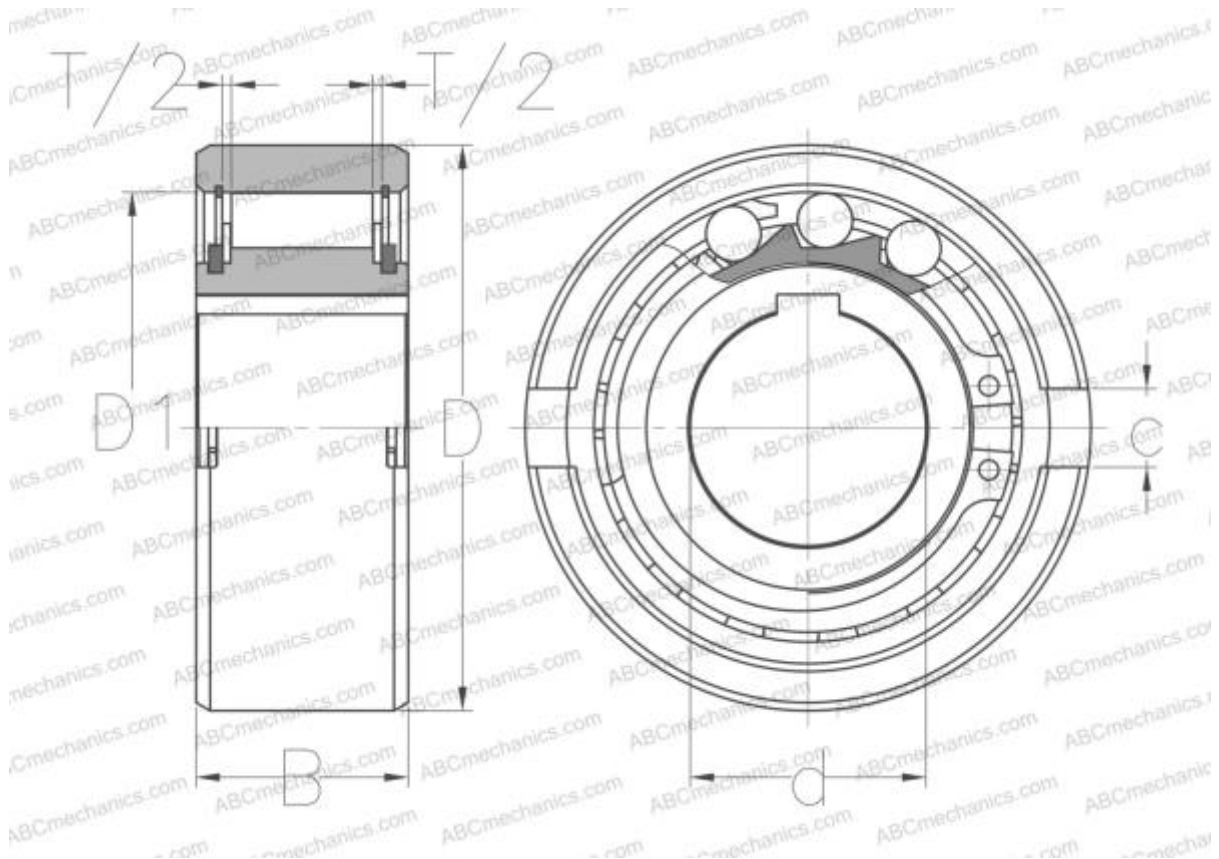

CNFS8 CROSS+MORSE

Обгонные муфты

ТИП: Обгонные муфты, Встраиваемые обгонные муфты, Номинальные наружные размеры совпадают с серией 63.. шарикоподшипников

Технические характеристики

РАЗМЕРЫ, ММ

d	8,000
D	35,000
D1	28,000
B	13,000
c	4,000
T	2,400