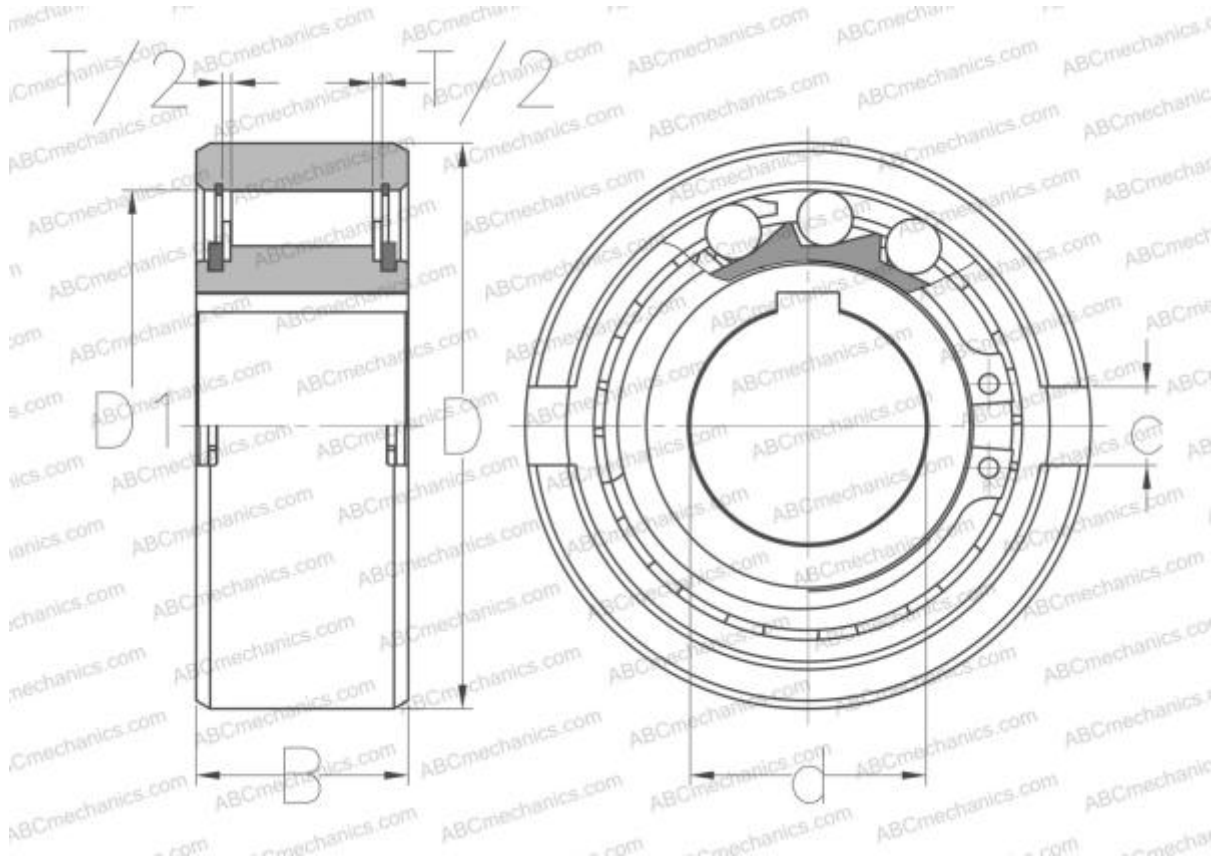

TKFS 8 TRAME

Обгонные муфты

ТИП: Обгонные муфты, Встраиваемые обгонные муфты, Номинальные наружные размеры совпадают с серией 63.. шарикоподшипников

Технические характеристики

РАЗМЕРЫ, ММ

d	8,000
D	35,000
D1	28,000
B	13,000
c	4,000
T	2,400