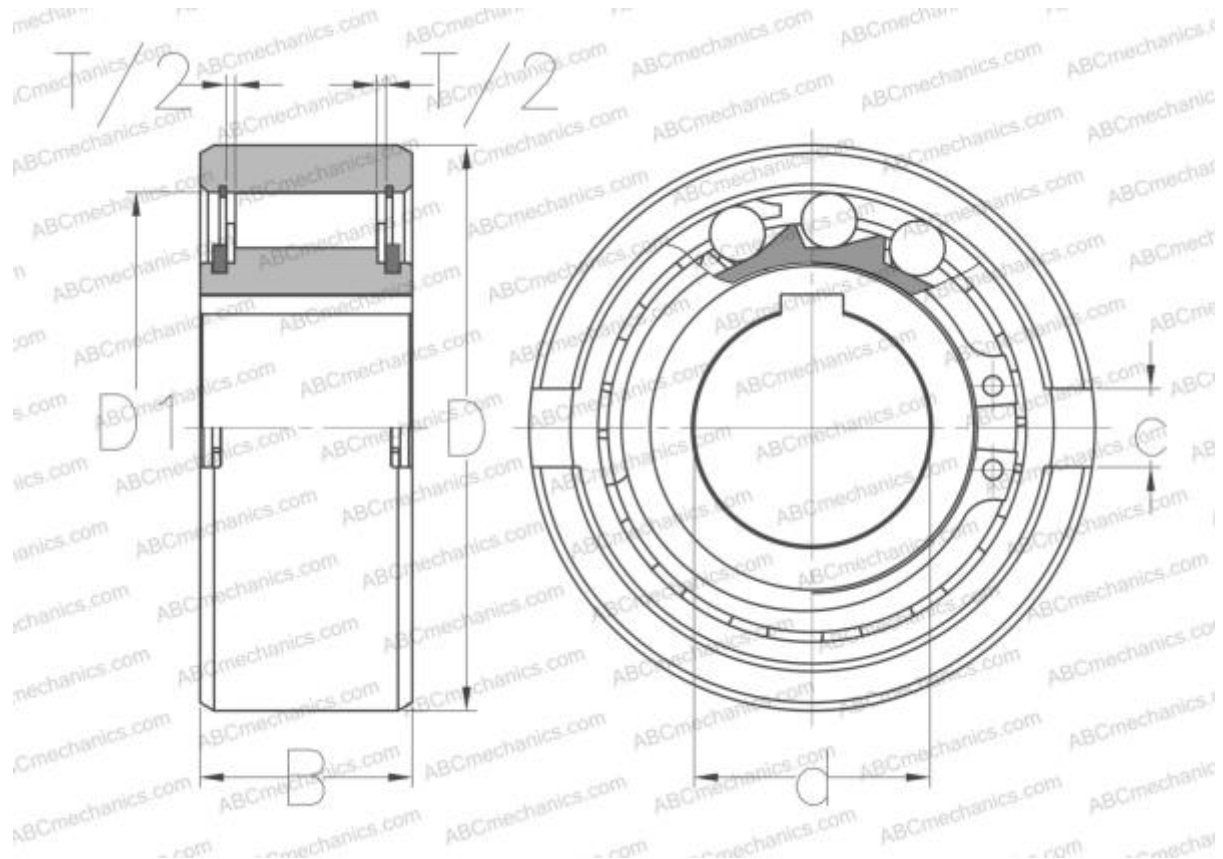

### Технические характеристики

#### РАЗМЕРЫ, ММ

d	8,000
D	35,000
D1	28,000
B	13,000
c	4,000
T	2,400

**ПРОИЗВОДИТЕЛЬ** [BASS](#)